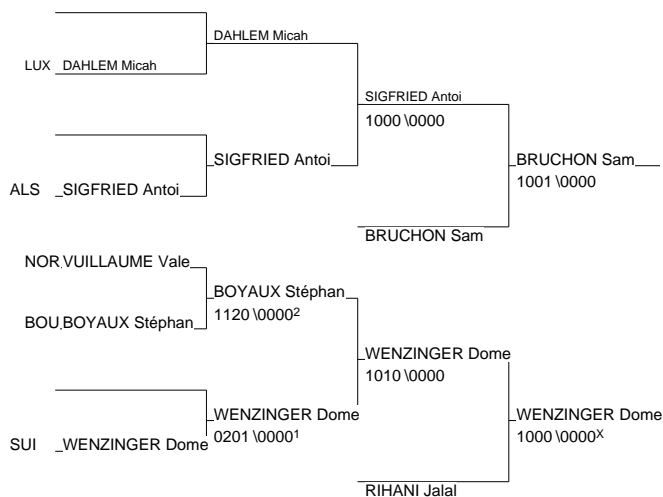

Tournoi de la ville d'Epinal

Epinal 06/01/2008-06/01/2008

Cat. -90

Nb. Judokas : 13