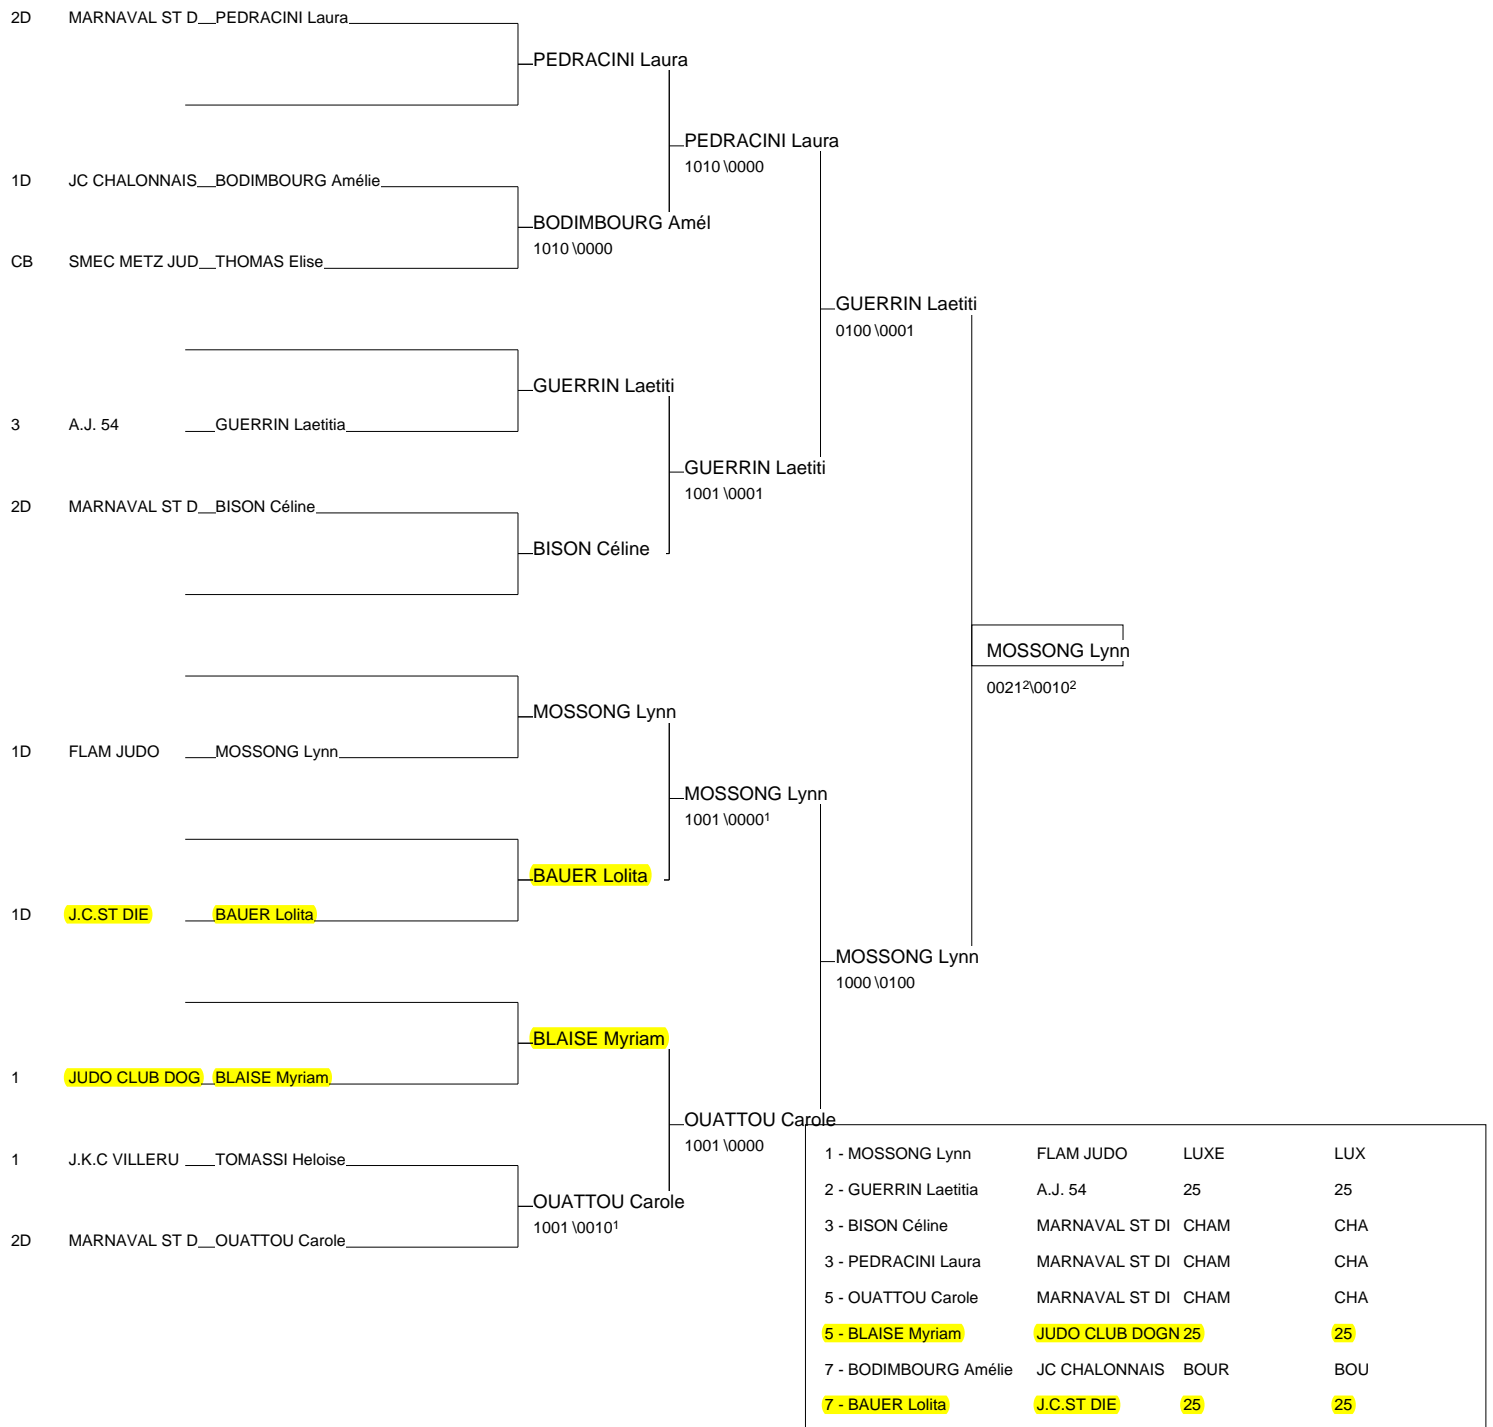

Tournoi de la ville d'Epinal

Epinal 06/01/2008-06/01/2008

Cat. -70

Nb. Judokas : 10