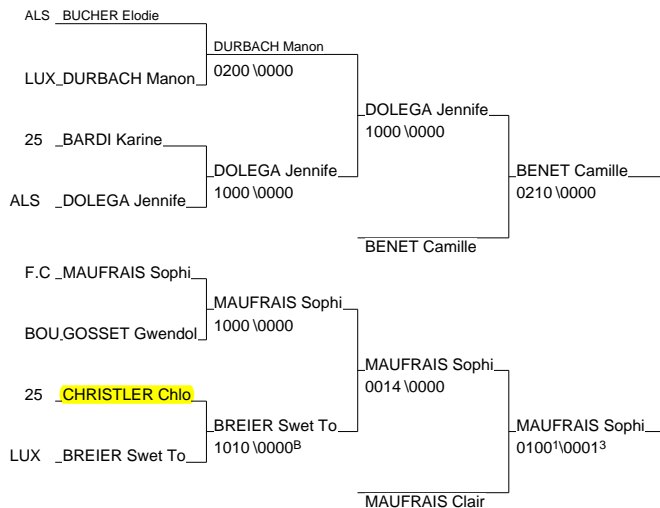

Tournoi de la ville d'Epinal

Epinal 06/01/2008-06/01/2008

Cat. -48

Nb. Judokas : 3

Poule n° 1

CHA CHAM BENAÏSSA Méline	MARNAVAL ST DIZ	2D		0111	0000	2
ALS ALSA OULHACI Fitta	AM COLMAR	2D			0000	3
ALS ALSA GILLME Nadine	ACS PEUGEOT MUL	2D		0001	0/0	1

Ordre des combats: 1x2 - 2x3 - 1x3

Tournoi de la ville d'Epinal

Epinal 06/01/2008-06/01/2008

Cat. -52

Nb. Judokas : 13

Tournoi de la ville d'Epinal

Epinal 06/01/2008-06/01/2008

Cat. -57

Nb. Judokas : 14

Tournoi de la ville d'Epinal

Epinal 06/01/2008-06/01/2008

Cat. -63

Nb. Judokas : 11

Tournoi de la ville d'Epinal

Epinal 06/01/2008-06/01/2008

Cat. -70