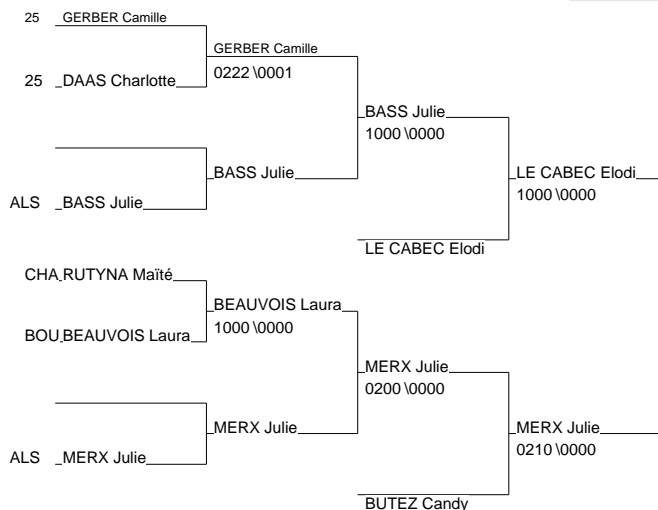

Tournoi de la ville d'Epinal

Epinal 06/01/2008-06/01/2008

Cat. -48

Nb. Judokas : 3

Poule n° 1

CHA CHAM BENAÏSSA Méline	MARNAVAL ST DIZ	2D		0111	0000	2
ALS ALSA OULHACI Fitta	AM COLMAR	2D			0000	3
ALS ALSA GILLME Nadine	ACS PEUGEOT MUL	2D		0001	0/0	1

Ordre des combats: 1x2 - 2x3 - 1x3

Tournoi de la ville d'Epinal

Epinal 06/01/2008-06/01/2008

Cat. -52

Nb. Judokas : 13

Tournoi de la ville d'Epinal

Epinal 06/01/2008-06/01/2008

Cat. -57