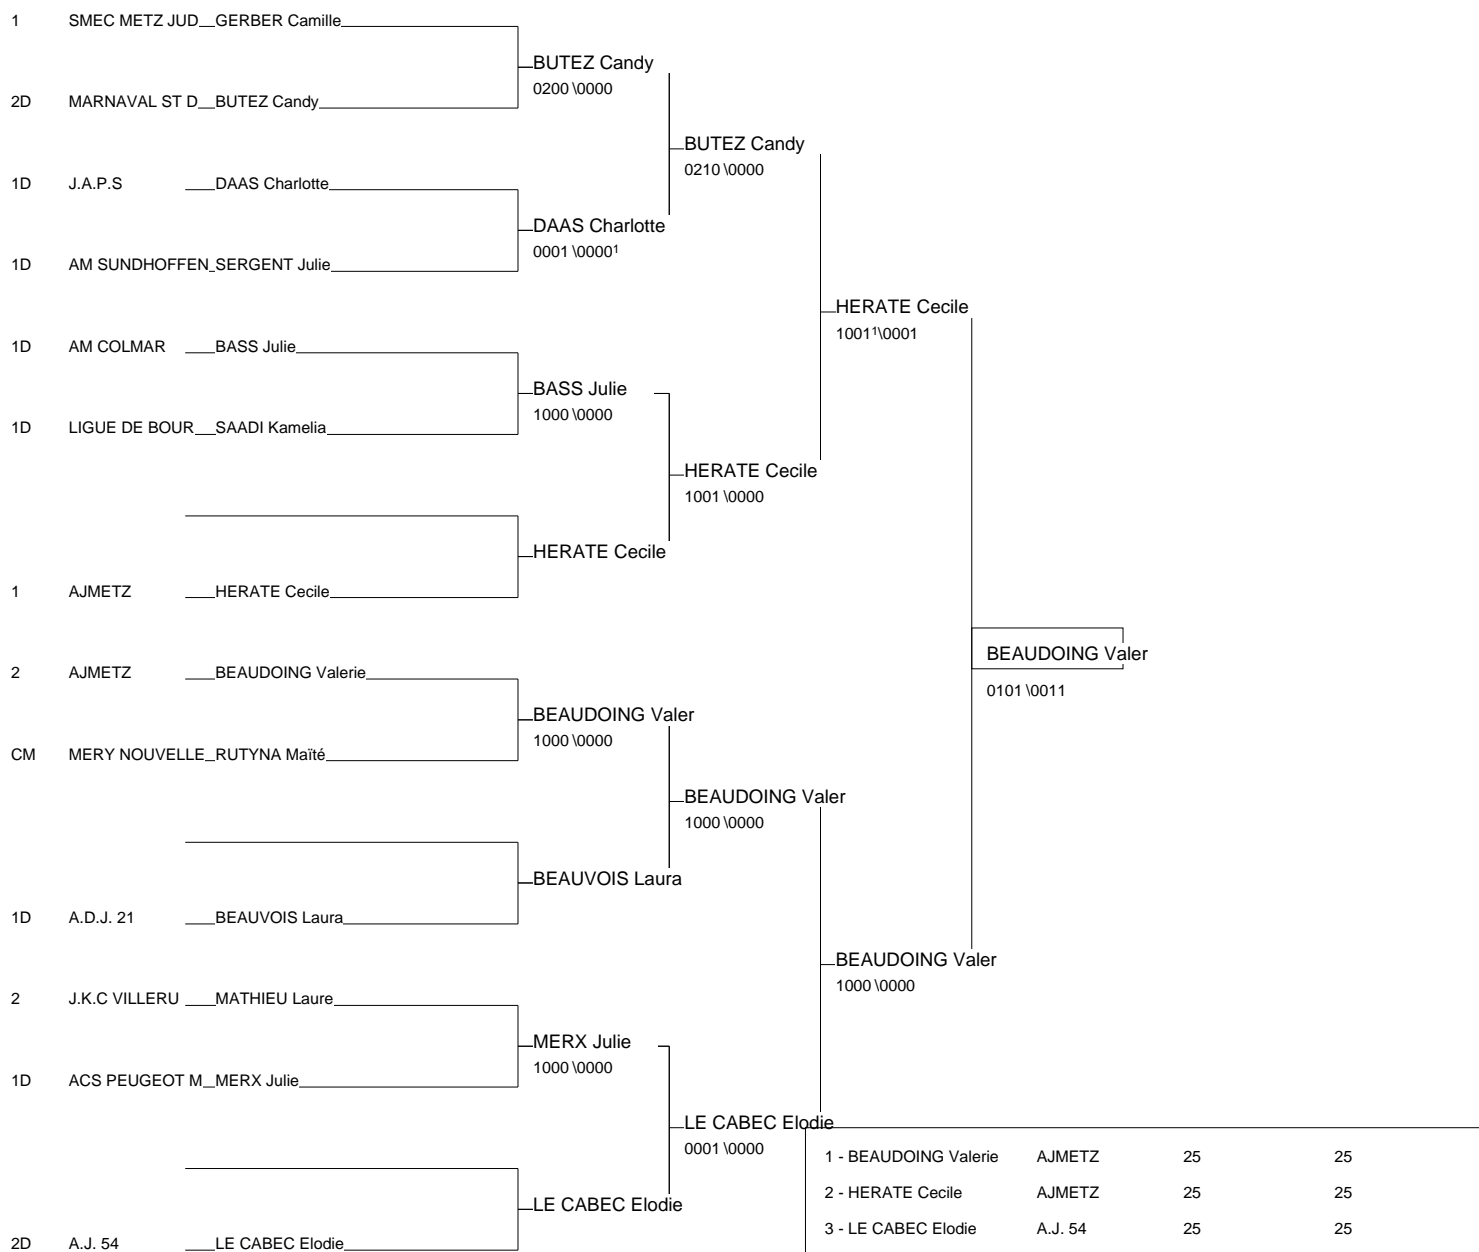

Tournoi de la ville d'Epinal

Epinal 06/01/2008-06/01/2008

Cat. -52

Nb. Judokas : 13