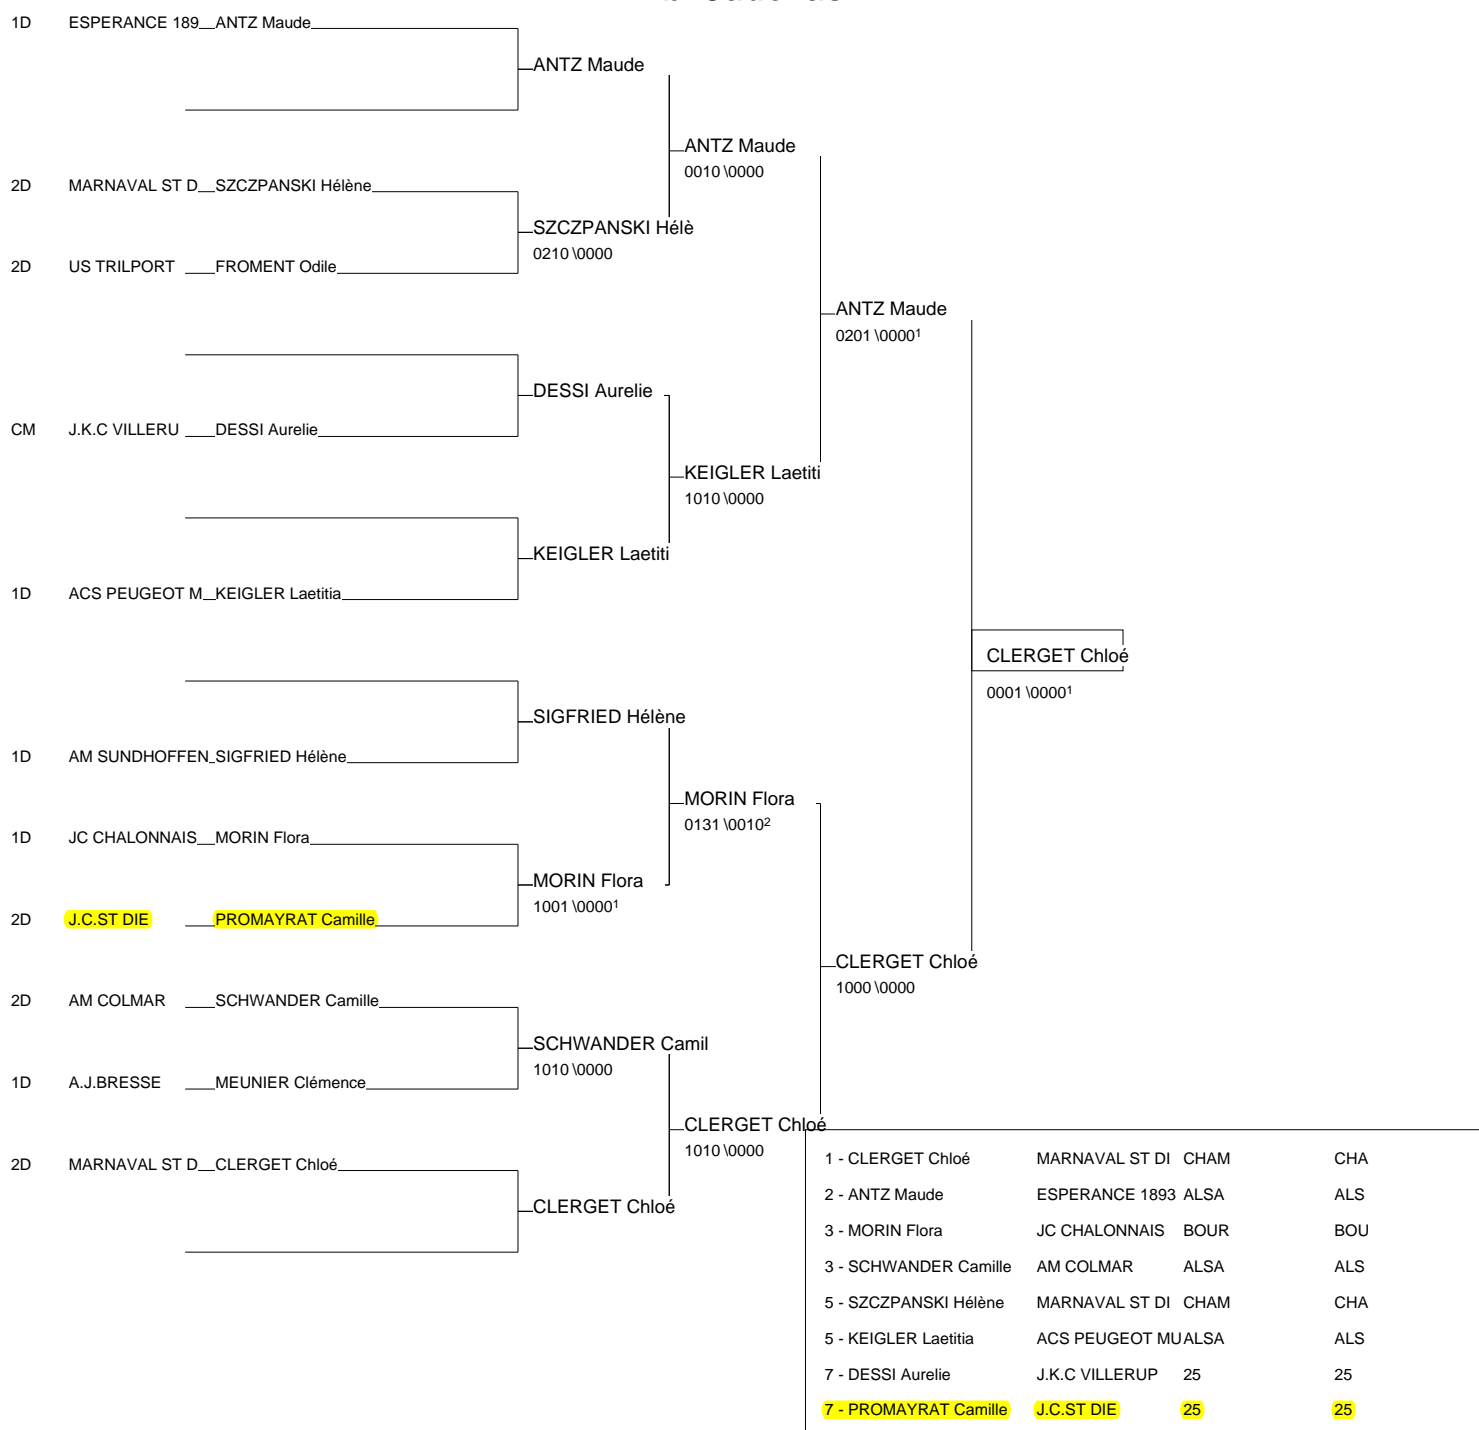

Nb. Judokas : 14

Tournoi de la ville d'Epinal

Epinal 06/01/2008-06/01/2008

Cat. -63

Nb. Judokas : 11

Tournoi de la ville d'Epinal

Epinal 06/01/2008-06/01/2008

Cat. -70