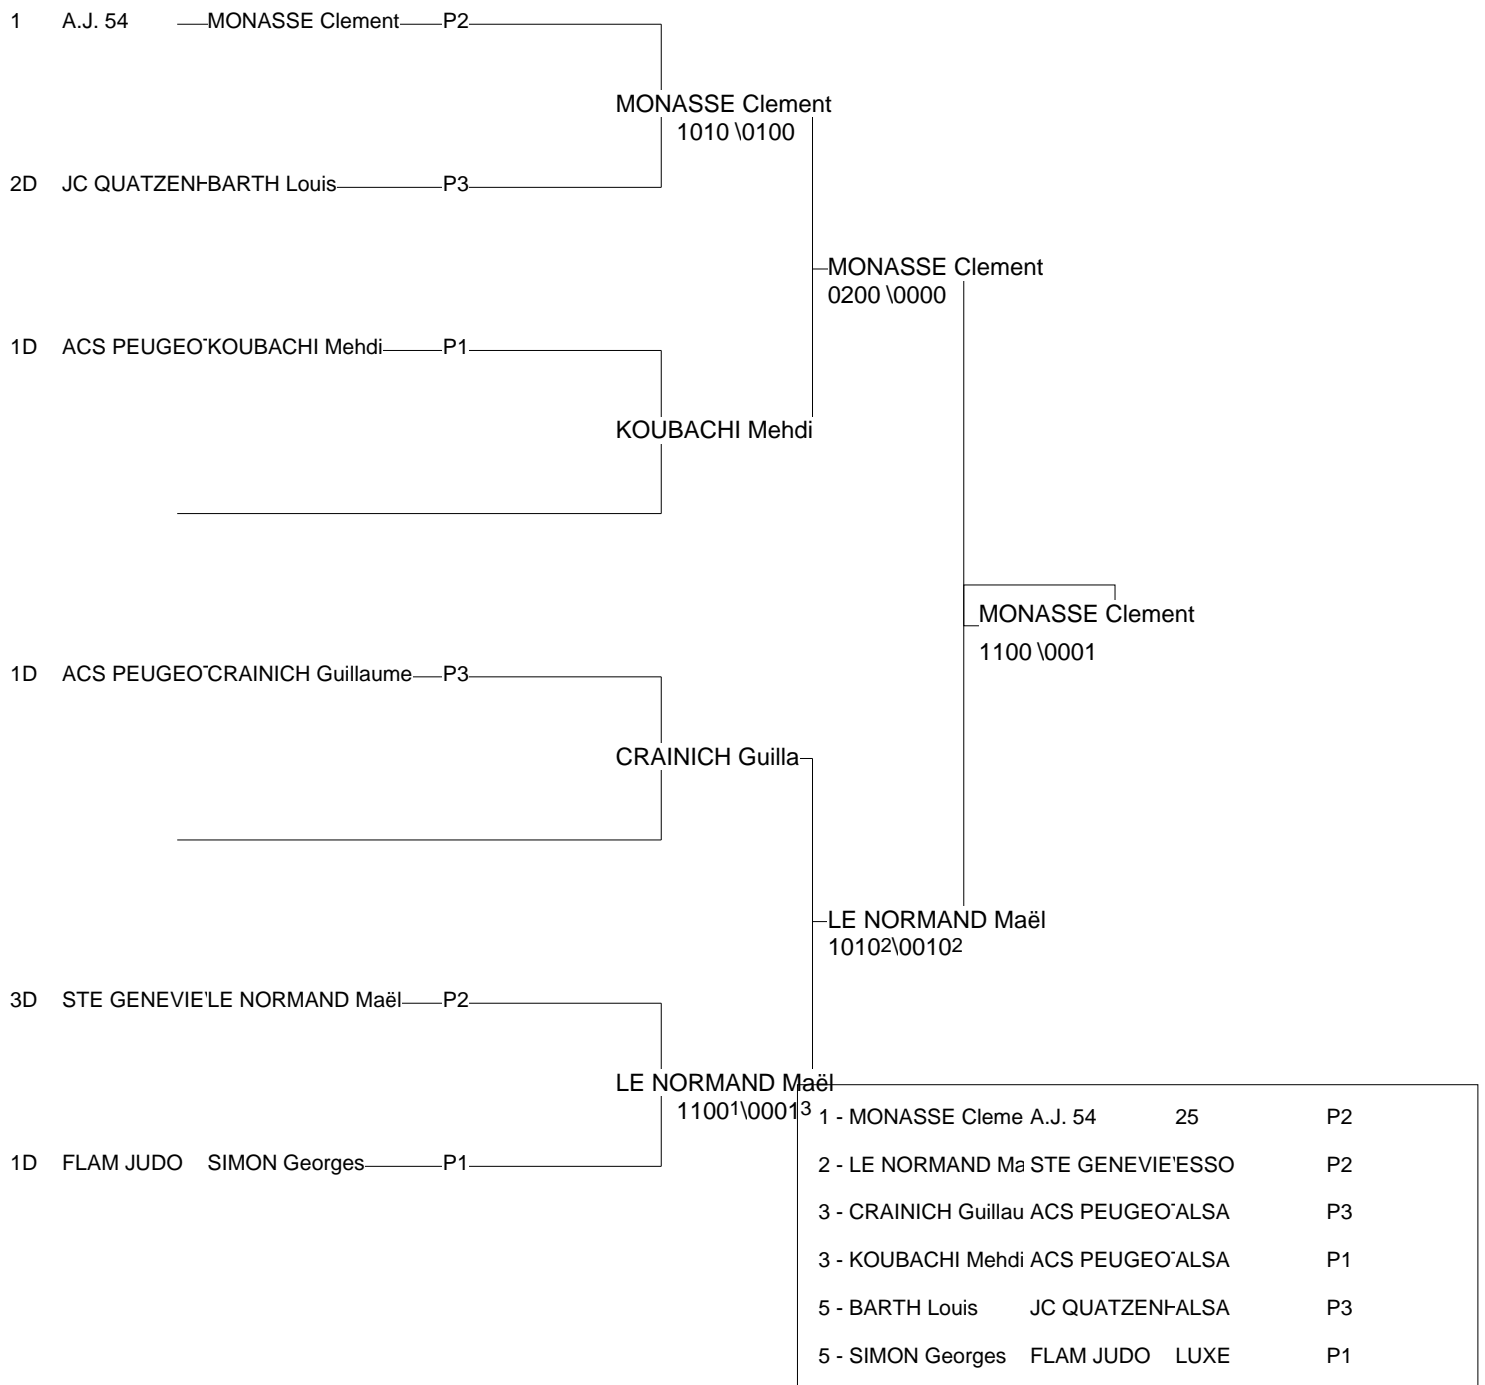

Tournoi de la ville d'Epinal

Epinal 06/01/2008-06/01/2008

Cat. -100

Nb. Judokas : 6

Tournoi de la ville d'Epinal

Epinal 06/01/2008-06/01/2008

Cat. +100

Nb. Judokas : 4

Poule n° 1

25	25	HEIDERICH Lione	J.A.P.S	1		1110	0000	0000	1/10	3
ILE	ILE	ERMANAULT Julie	USJMA/A3M	1D	0000		0000	0000	0/0	4
25	25	GUEUSQUIN Jean	A L NEUVES MAIS	1	1010	1000		0001	2/20	2
ALS	ALSA	SCHAEFFER Fabri	JC QUATZENHEIM	3D	1110	1000	1000		3/30	1

Ordre des combats: 1x2 - 3x4 - 1x3 - 2x4 - 1x4 - 2x3