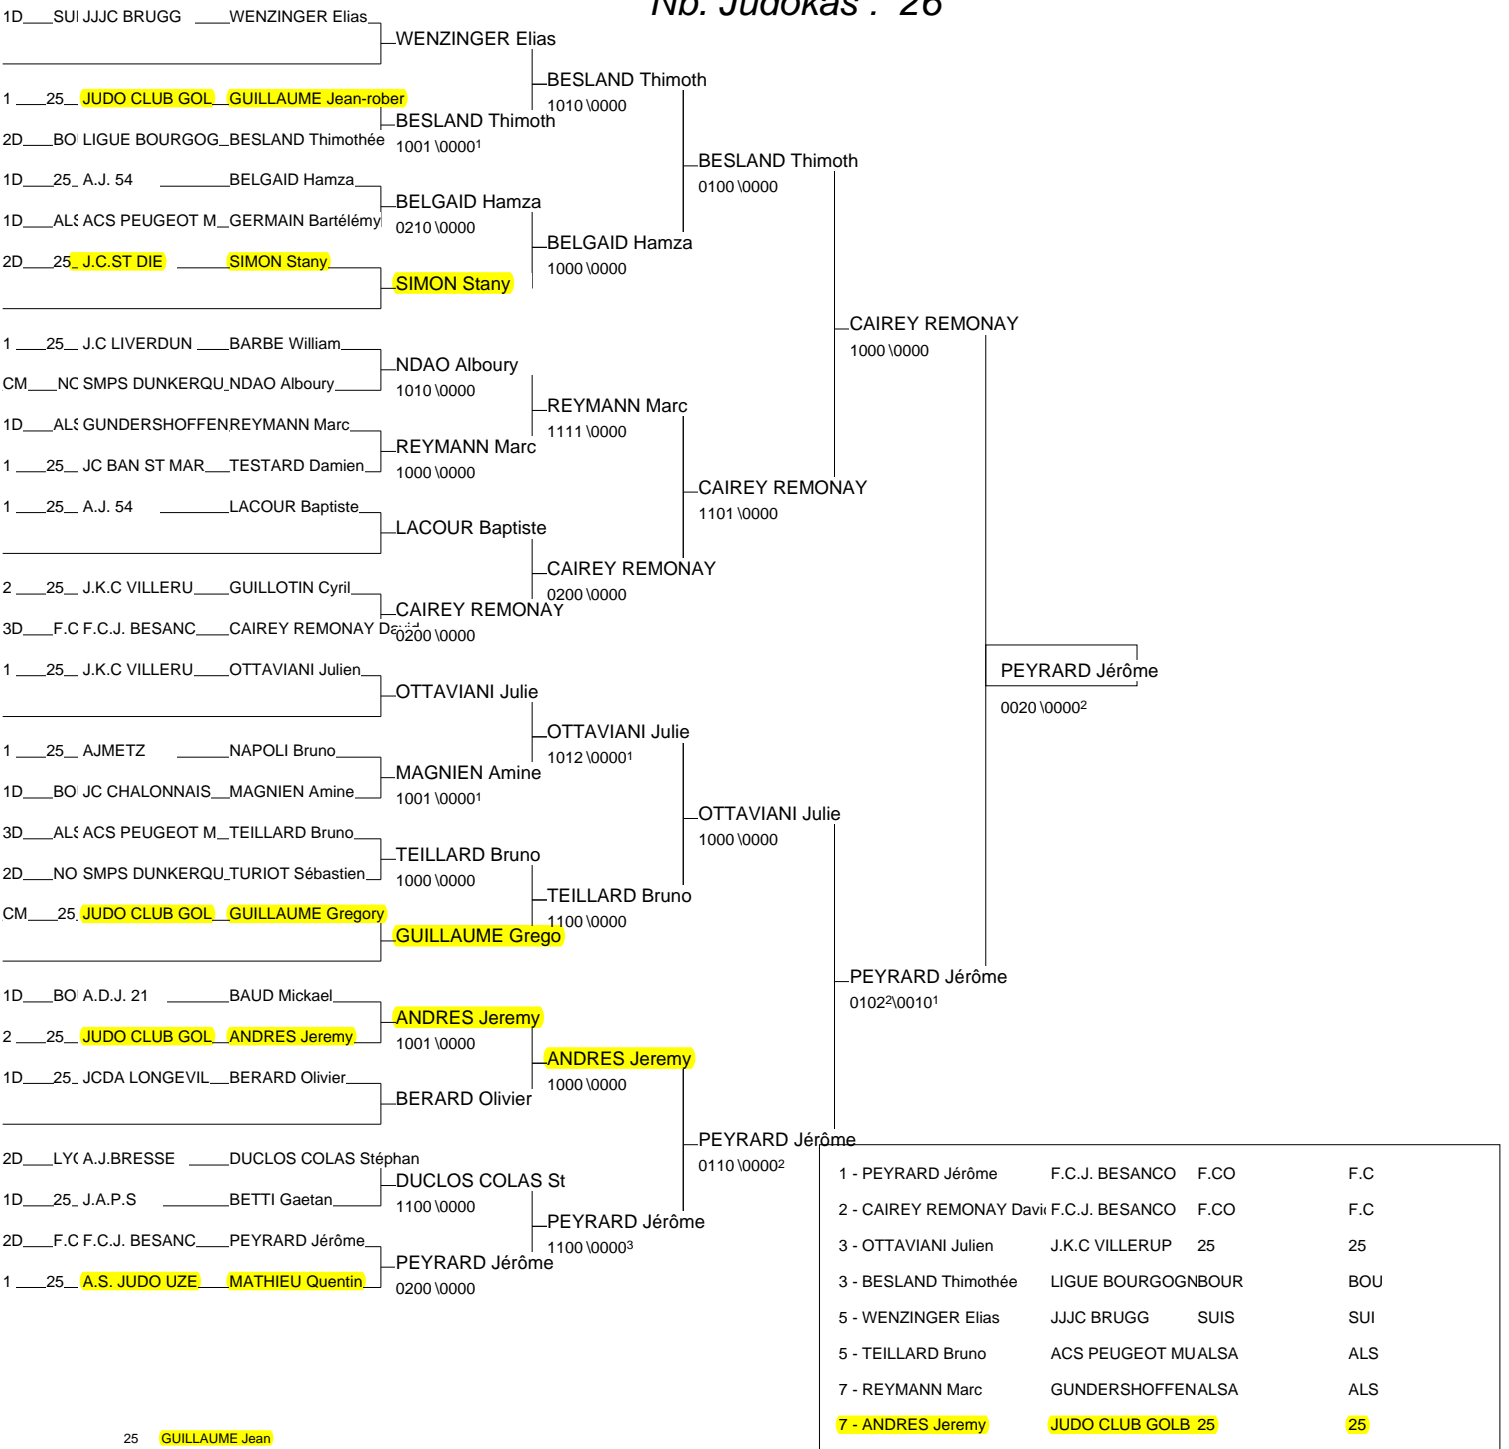

Tournoi de la ville d'Epinal

Epinal 06/01/2008-06/01/2008

Cat. -66

Nb. Judokas : 26