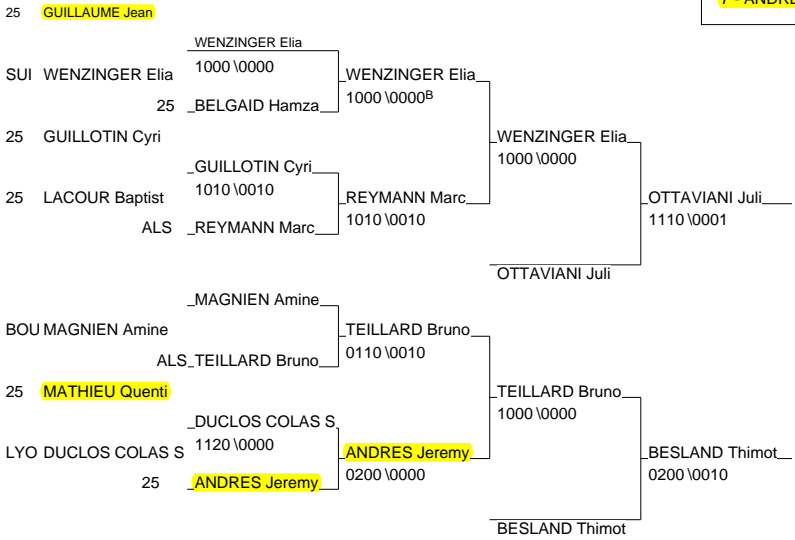

Tournoi de la ville d'Epinal

Epinal 06/01/2008-06/01/2008

Cat. -66

Nb. Judokas : 26