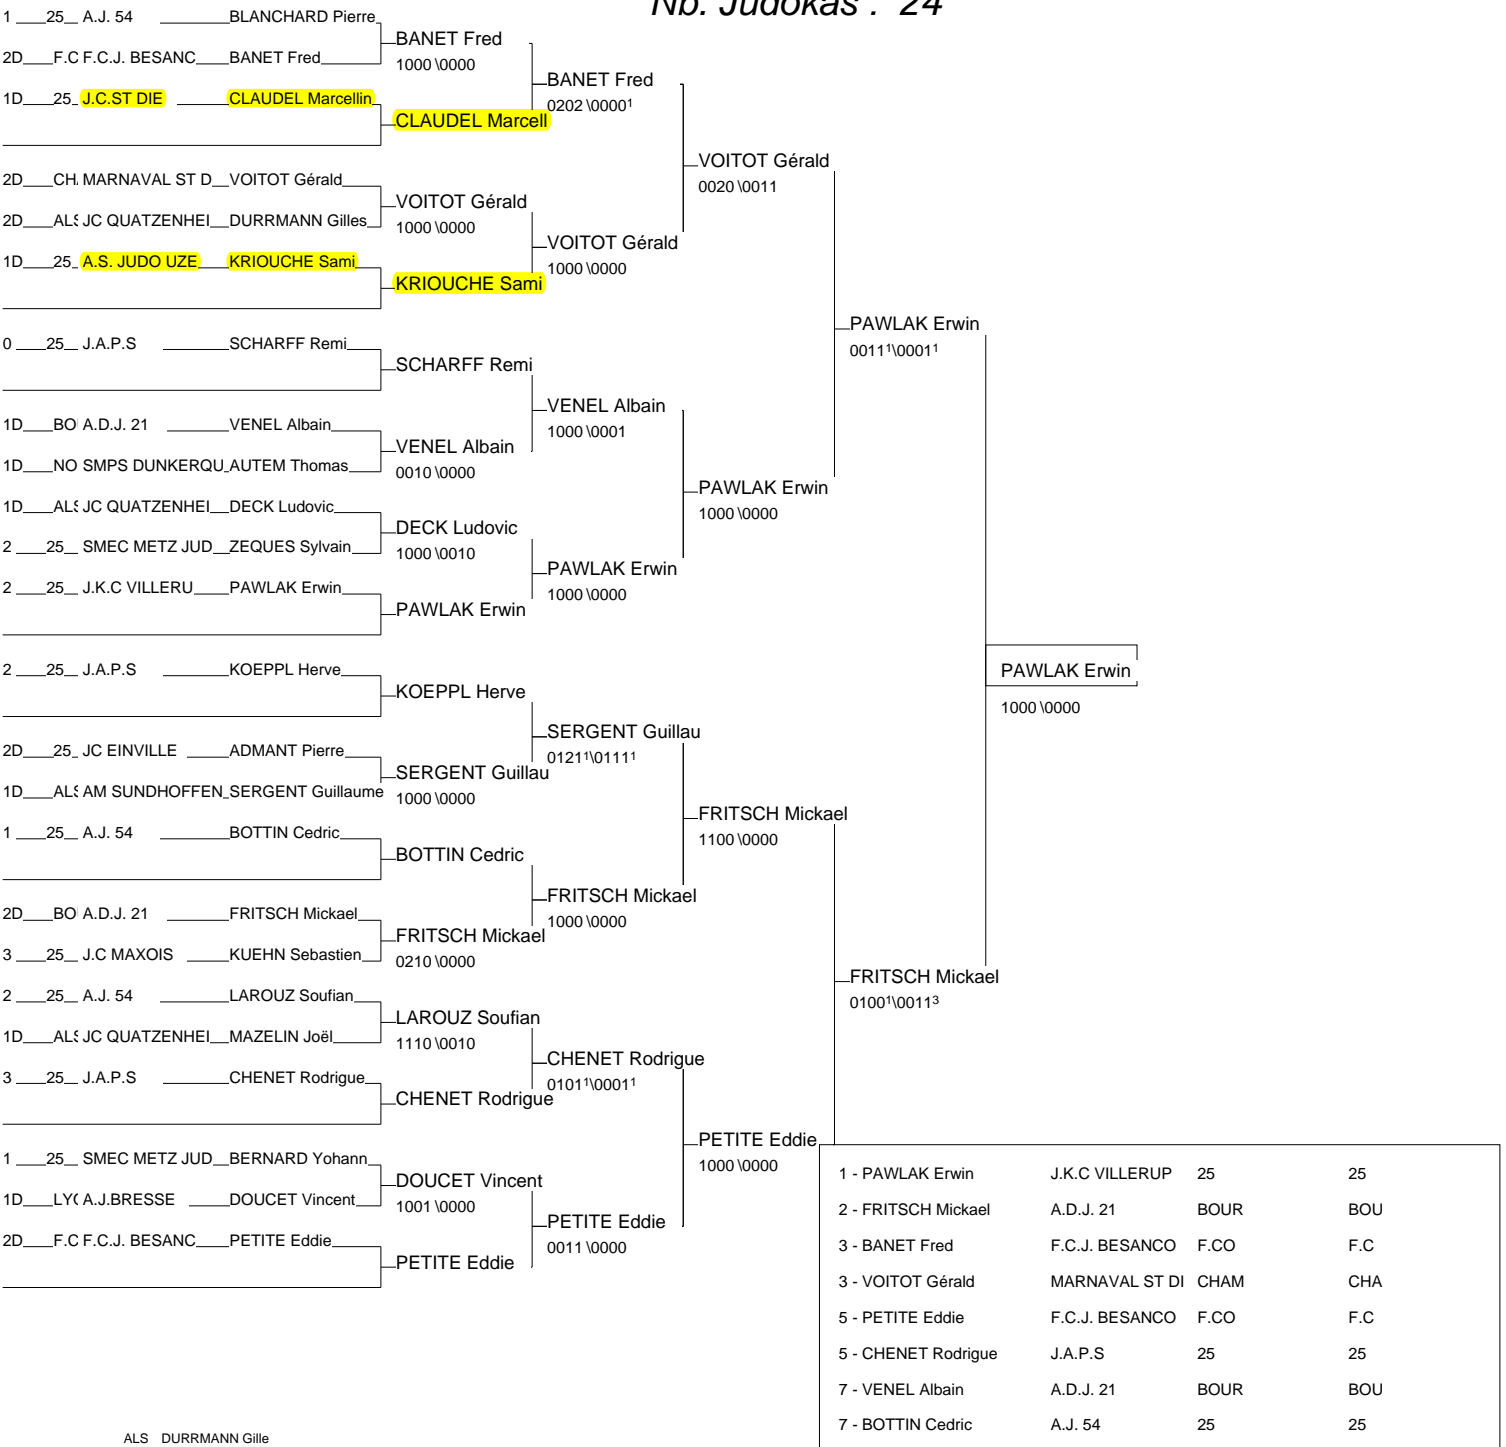

Tournoi de la ville d'Epinal

Epinal 06/01/2008-06/01/2008

Cat. -73

Nb. Judokas : 24