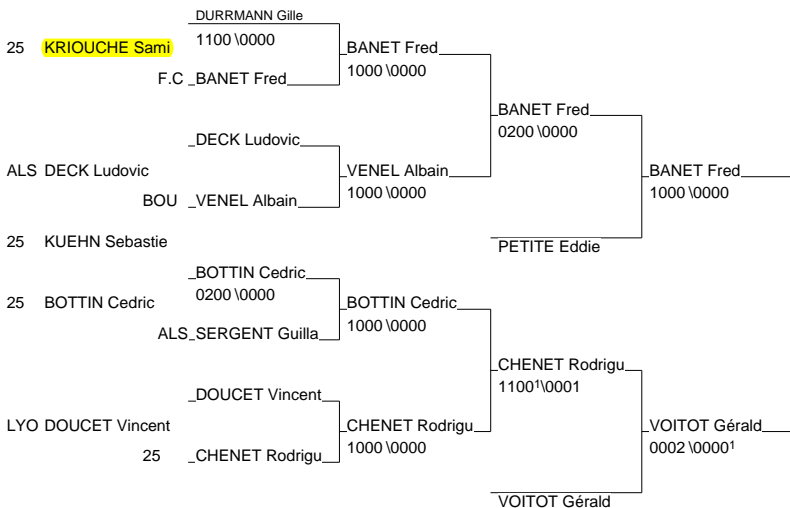

Epinal 06/01/2008-06/01/2008

Cat. -66

Nb. Judokas : 26

Tournoi de la ville d'Epinal

Epinal 06/01/2008-06/01/2008

Cat. -73

Nb. Judokas : 24

ALS DURRMANN Gille