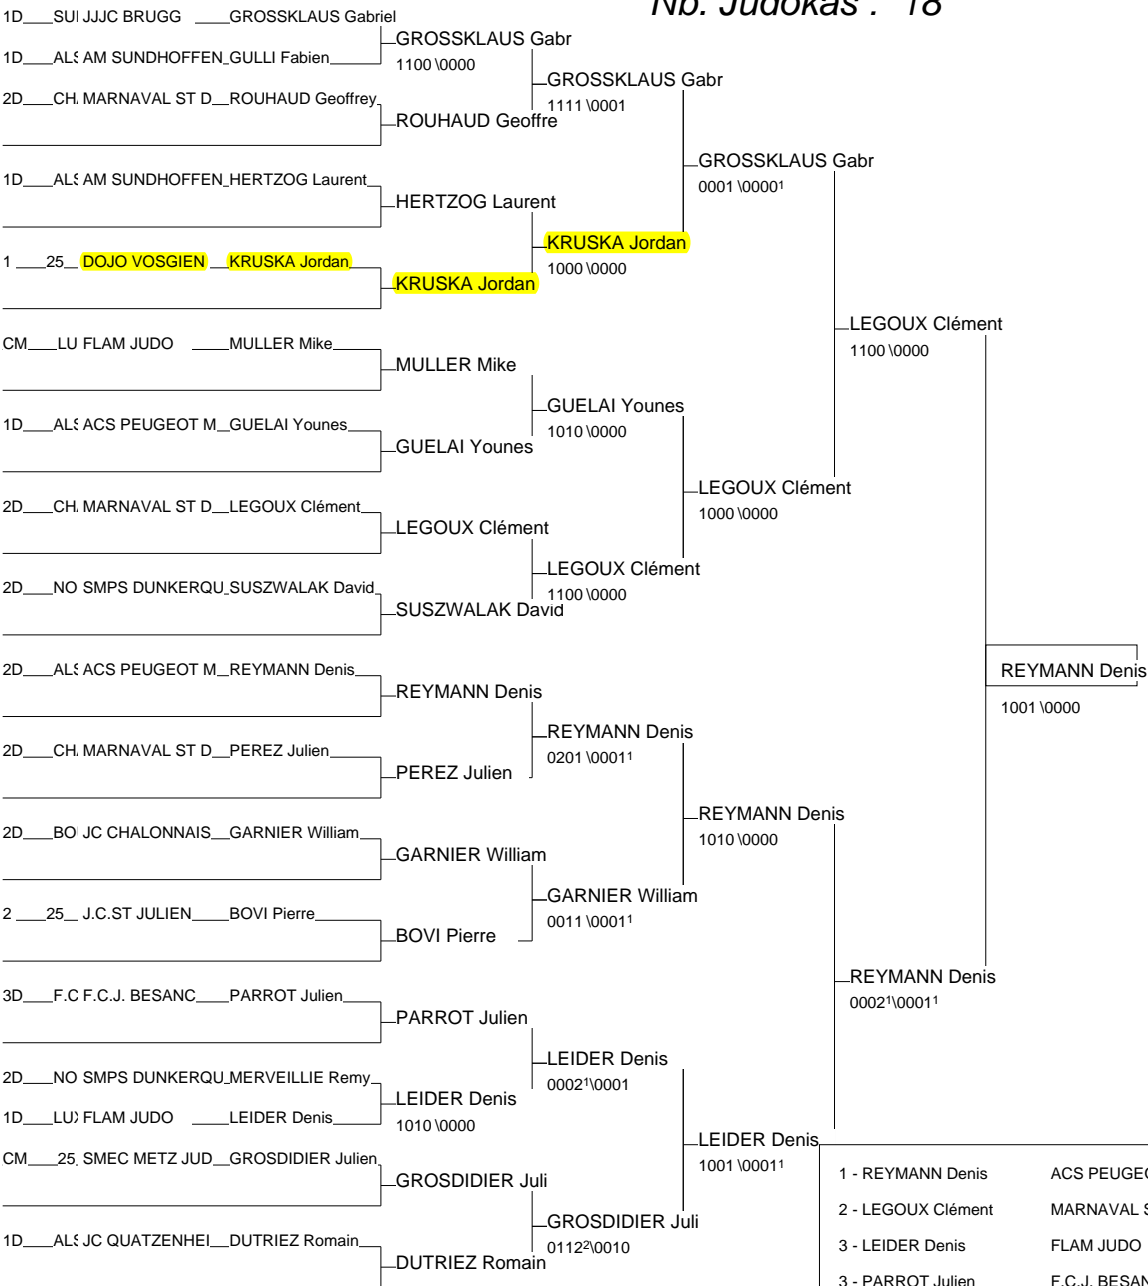

Tournoi de la ville d'Epinal

Epinal 06/01/2008-06/01/2008

Cat. -81

Nb. Judokas : 18