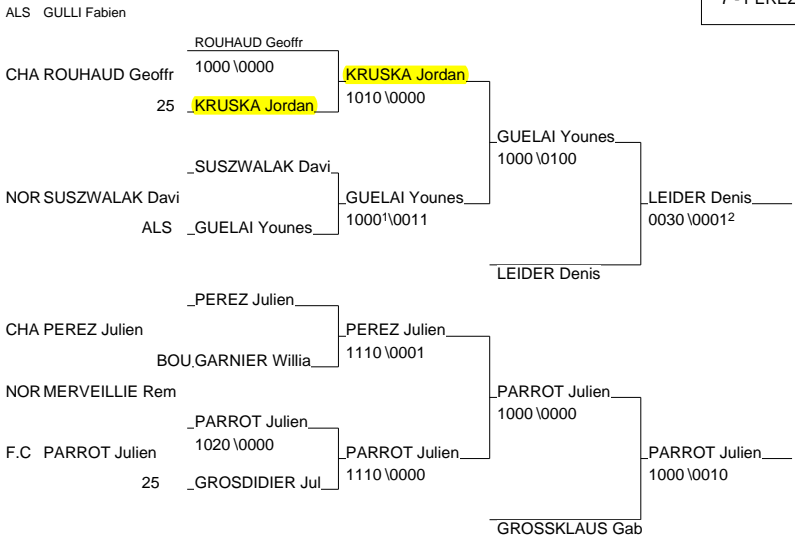

Tournoi de la ville d'Epinal

Epinal 06/01/2008-06/01/2008

Cat. -81

Nb. Judokas : 18

1 - REYMANN Denis	ACS PEUGEOT MU ALSA	ALS
2 - LEGOUX Clément	MARNAVAL ST DI CHAM	CHA
3 - LEIDER Denis	FLAM JUDO LUXE	LUX
3 - PARROT Julien	F.C.J. BESANCO F.CO	F.C
5 - GUELAI Younes	ACS PEUGEOT MU ALSA	ALS
5 - GROSSKLAUS Gabriel	JJC BRUGG SUI	SUI
7 - KRUSKA Jordan	DOJO VOSGIEN 25	25
7 - PEREZ Julien	MARNAVAL ST DI CHAM	CHA

Tournoi de la ville d'Epinal

Epinal 06/01/2008-06/01/2008

Cat. -90

Nb. Judokas : 13

Tournoi de la ville d'Epinal

Epinal 06/01/2008-06/01/2008

Cat. -100

Nb. Judokas : 9

Poule n° 1

ALS ALSA	KOUBACHI Mehdi	ACS PEUGEOT MUL	1D		02101	00002	1/10	2
25 25	LENDERINK Miche	J.A.P.S	1D	0001		00001	0/0	3
LUX LUXE	SIMON Georges	FLAM JUDO	1D	0011	1001		2/15	1

Ordre des combats: 1x2 - 2x3 - 1x3