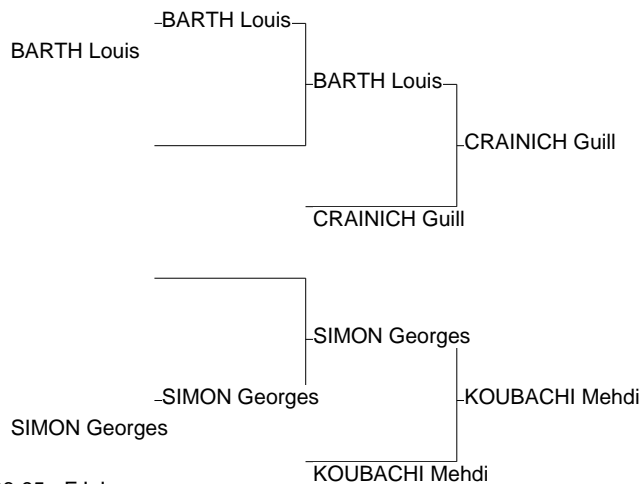

Tournoi de la ville d'Epinal

Epinal 06/01/2008-06/01/2008

Cat. -100

Nb. Judokas : 6

Tournoi de la ville d'Epinal

Epinal 06/01/2008-06/01/2008

Cat. +100

Nb. Judokas : 4

Poule n° 1

25	25	HEIDERICH Lione	J.A.P.S	1		1110	0000	0000	1/10	3
ILE	ILE	ERMANAULT Julie	USJMA/A3M	1D	0000		0000	0000	0/0	4
25	25	GUEUSQUIN Jean	A L NEUVES MAIS	1	1010	1000		0001	2/20	2
ALS	ALSA	SCHAEFFER Fabri	JC QUATZENHEIM	3D	1110	1000	1000		3/30	1

Ordre des combats: 1x2 - 3x4 - 1x3 - 2x4 - 1x4 - 2x3