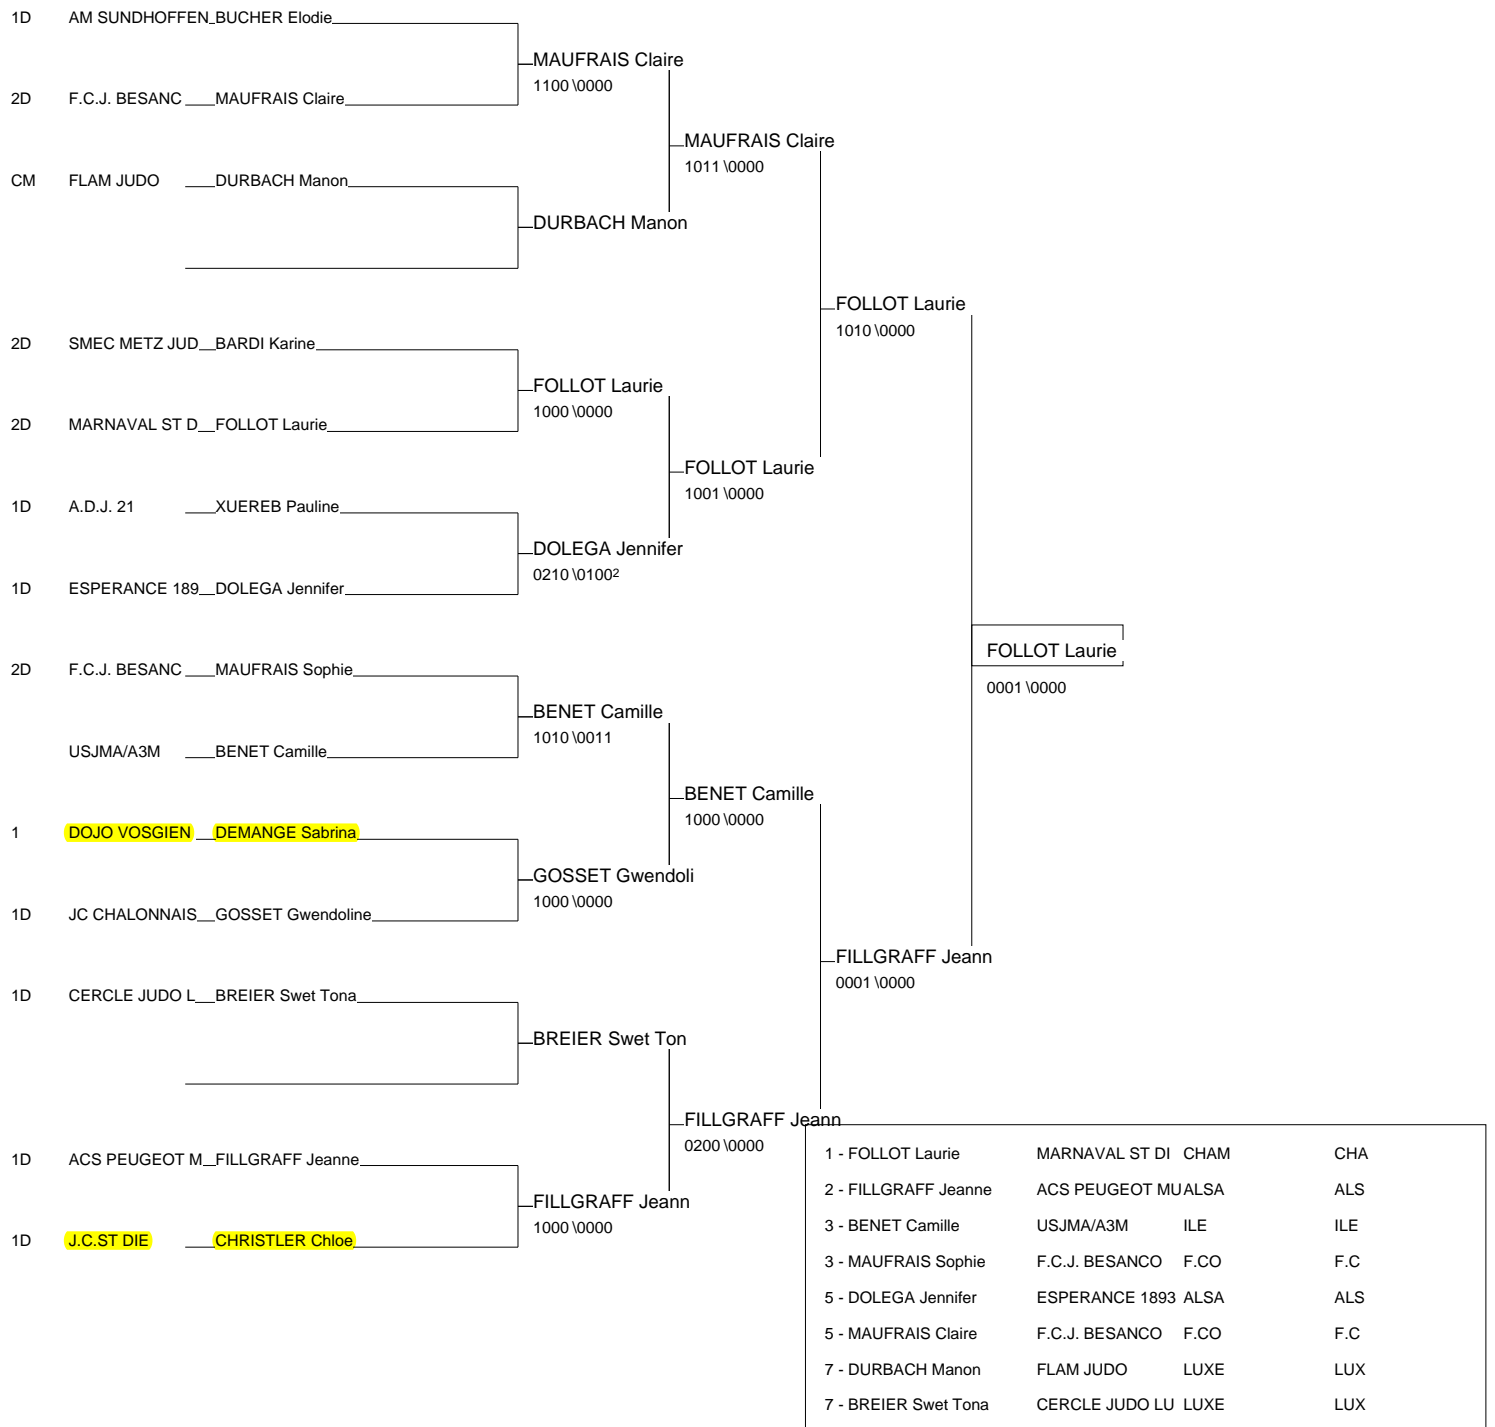

Tournoi de la ville d'Epinal

Epinal 06/01/2008-06/01/2008

Cat. -57

Nb. Judokas : 14