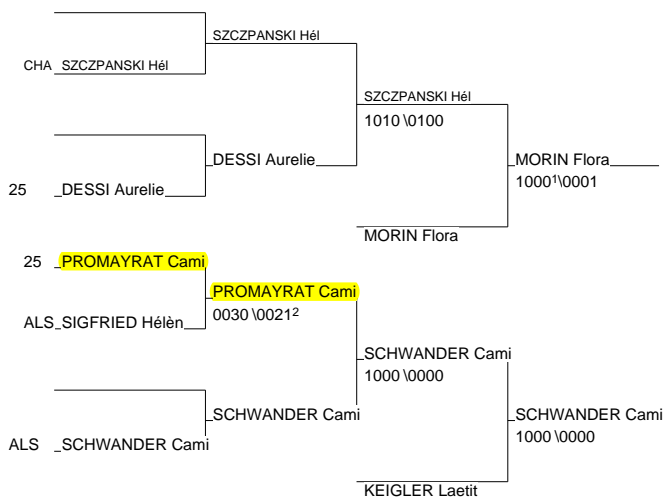

Ordre des combats: 1x2 - 2x3 - 1x3

Tournoi de la ville d'Epinal

Epinal 06/01/2008-06/01/2008

Cat. -52

Nb. Judokas : 13

Tournoi de la ville d'Epinal

Epinal 06/01/2008-06/01/2008

Cat. -57

Nb. Judokas : 14

Tournoi de la ville d'Epinal

Epinal 06/01/2008-06/01/2008

Cat. -63

Nb. Judokas : 11

Tournoi de la ville d'Epinal

Epinal 06/01/2008-06/01/2008

Cat. -70

Nb. Judokas : 10

TOURNOI DE LA VILLE D'EPINAL Seniors M

Dimanche 6 janvier 2008
à Epinal

- 60 kg

	Nom Prenom	Club	Dép
1er	CONTE Romain	A.J. Metz	57
2ème	BRIGAND Quentin	A.D.J. 21	21
3ème	HERZOG Antoine	A.C.S. Peugeot Mulhouse	68
3ème	COTTET Nicolas	A.J. Bresse	01
5ème	TEIXEIRA Cédric	A.J. Bresse	01
5ème	BOISSON Hugo	Marnaval St Dizier	52
7ème	ADMANT Guillaume	J.C. Einville	54
7ème	DIGUI OTTO Yann	S.M.P.S. Dunkerque	59