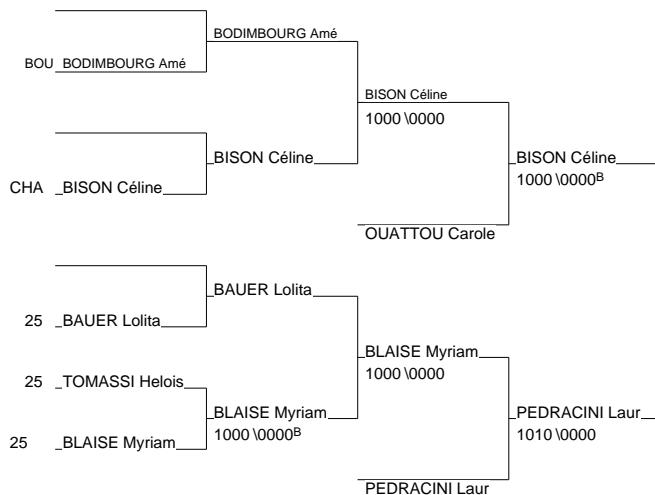

Tournoi de la ville d'Epinal

Epinal 06/01/2008-06/01/2008

Cat. -70

Nb. Judokas : 10