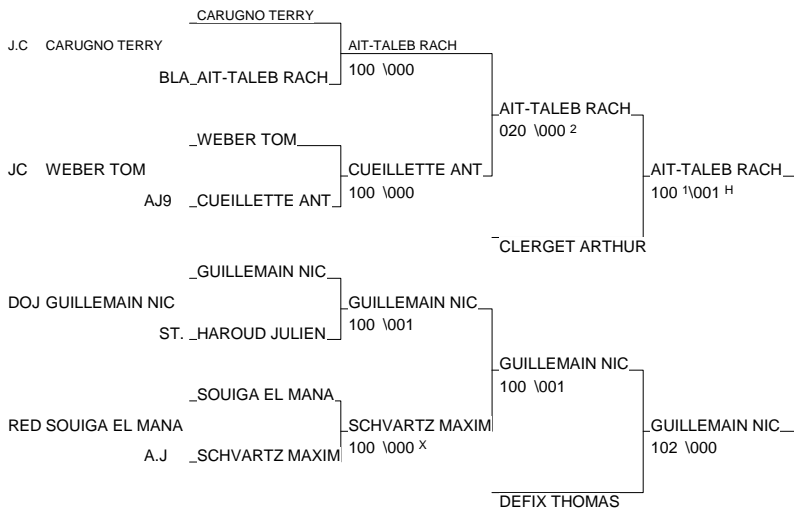

# TOURNOI D'EPINAL LABEL A

EPINAL 20/12/2009-20/12/2009

Cat. -60

Nb. Judokas : 18

1 - MUZHUKHOYEV IBRAGI O.J NICE	O.J
2 - LEBOEDEC VICTOR J.C. BAR SUR A CHA	J.C
3 - BENABDELOUAHED AM St Est PAV Jud 93	St
3 - CLEMENTE Raul Judo club Bine ESP	Jud
5 - FIKRI ACHRAF ACBB BOULOGNE 92	ACB
5 - DRIF YOUSSEF CO Sartrouvil 78	CO
7 - NOUR ALAA RED STAR C.MON 93	RED
7 - GANDILHON JONATHAN ENTENTE JUDO C 77	ENT

# TOURNOI D'EPINAL LABEL A

EPINAL 20/12/2009-20/12/2009

Cat. -66

Nb. Judokas : 18

1 - EL MANI ADIL	BLANC MESNIL S 93	BLA
2 - TEILLARD BRUNO	ACS PEUGEOT MUALS	ACS
3 - AIT-TALEB RACHID	BLANC MESNIL S 93	BLA
3 - GUILLEMAIN NICOLAS	DOJO SANNOISIE 95	DOJ
5 - CLERGET ARTHUR	SPORTING MARNACHA	SPO
5 - DEFIX THOMAS	ALLIANCE JUDO CHA	ALL
7 - CUEILLETTE ANTHONY	AJ91LM 91	AJ9
7 - SCHVARTZ MAXIME	A.J. 54 LOR	A.J