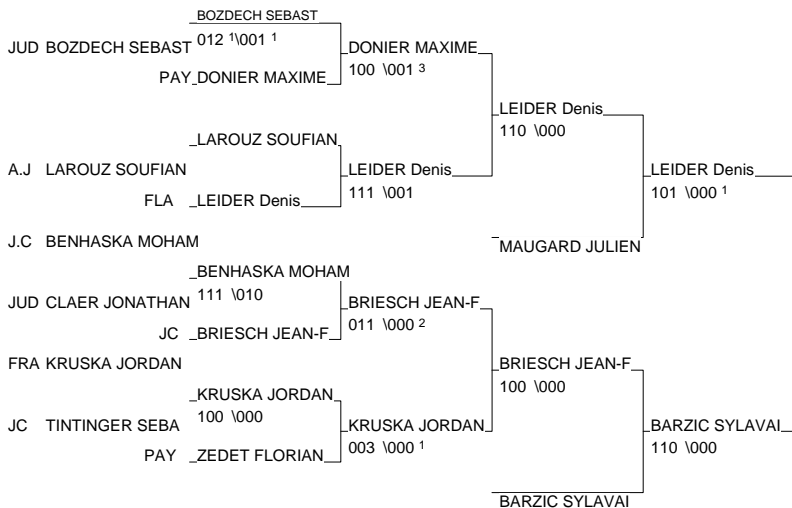

# TOURNOI D'EPINAL LABEL A

EPINAL 20/12/2009-20/12/2009

Cat. -81

Nb. Judokas : 22

A.D RIBOURG GAEL

# TOURNOI D'EPINAL LABEL A

EPINAL 20/12/2009-20/12/2009

Cat. -90

Nb. Judokas : 14