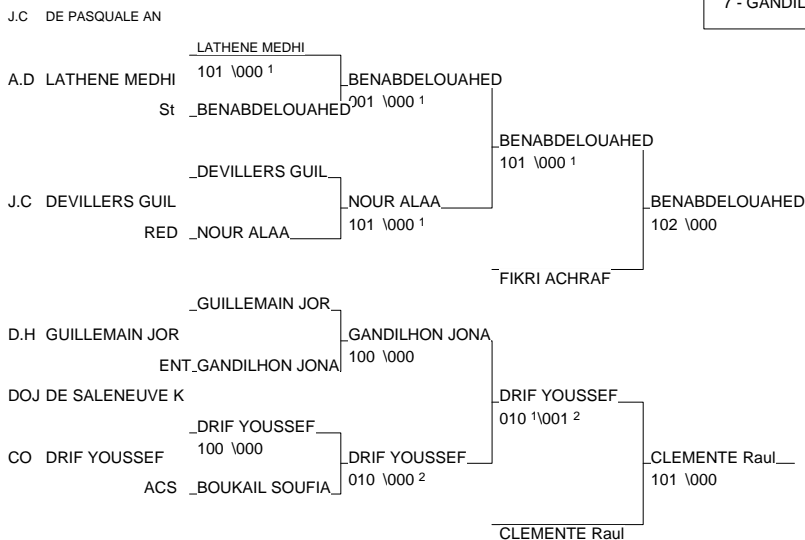

# TOURNOI D'EPINAL LABEL A

EPINAL 20/12/2009-20/12/2009

Cat. -60

Nb. Judokas : 18

1 - MUZHUKHOYEV IBRAGI O.J NICE	O.J
2 - LEBOEDEC VICTOR J.C. BAR SUR A CHA	J.C
3 - BENABDELOUAHED AM St Est PAV Jud 93	St
3 - CLEMENTE Raul Judo club Bine ESP	Jud
5 - FIKRI ACHRAF ACBB BOULOGNE 92	ACB
5 - DRIF YOUSSEF CO Sartrouvil 78	CO
7 - NOUR ALAA RED STAR C.MON 93	RED
7 - GANDILHON JONATHAN ENTENTE JUDO C 77	ENT

# TOURNOI D'EPINAL LABEL A

EPINAL 20/12/2009-20/12/2009

Cat. -66

Nb. Judokas : 18

1 - EL MANI ADIL	BLANC MESNIL S 93	BLA
2 - TEILLARD BRUNO	ACS PEUGEOT MUALS	ACS
3 - AIT-TALEB RACHID	BLANC MESNIL S 93	BLA
3 - GUILLEMAIN NICOLAS	DOJO SANNOISIE 95	DOJ
5 - CLERGET ARTHUR	SPORTING MARNACHA	SPO
5 - DEFIX THOMAS	ALLIANCE JUDO CHA	ALL
7 - CUEILLETTE ANTHONY	AJ91LM 91	AJ9
7 - SCHVARTZ MAXIME	A.J. 54 LOR	A.J