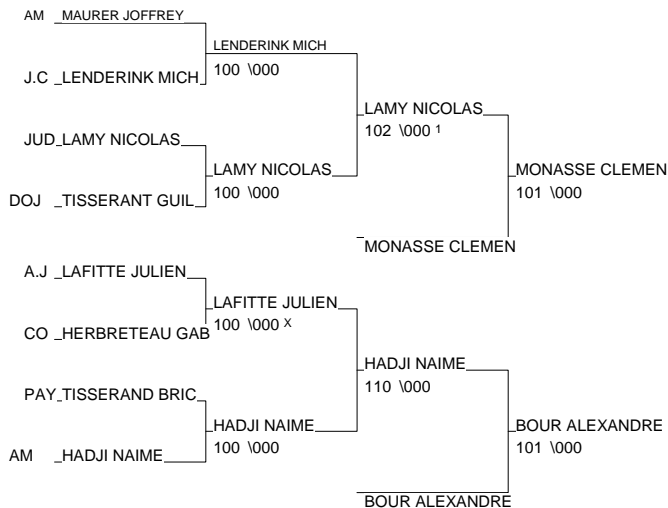

# TOURNOI D'EPINAL LABEL A

EPINAL 20/12/2009-20/12/2009

Cat. -81

Nb. Judokas : 22

A.D RIBOURG GAEL

# TOURNOI D'EPINAL LABEL A

EPINAL 20/12/2009-20/12/2009

Cat. -90

Nb. Judokas : 14

# TOURNOI D'EPINAL LABEL A

EPINAL 20/12/2009-20/12/2009

Cat. -100

Nb. Judokas : 13