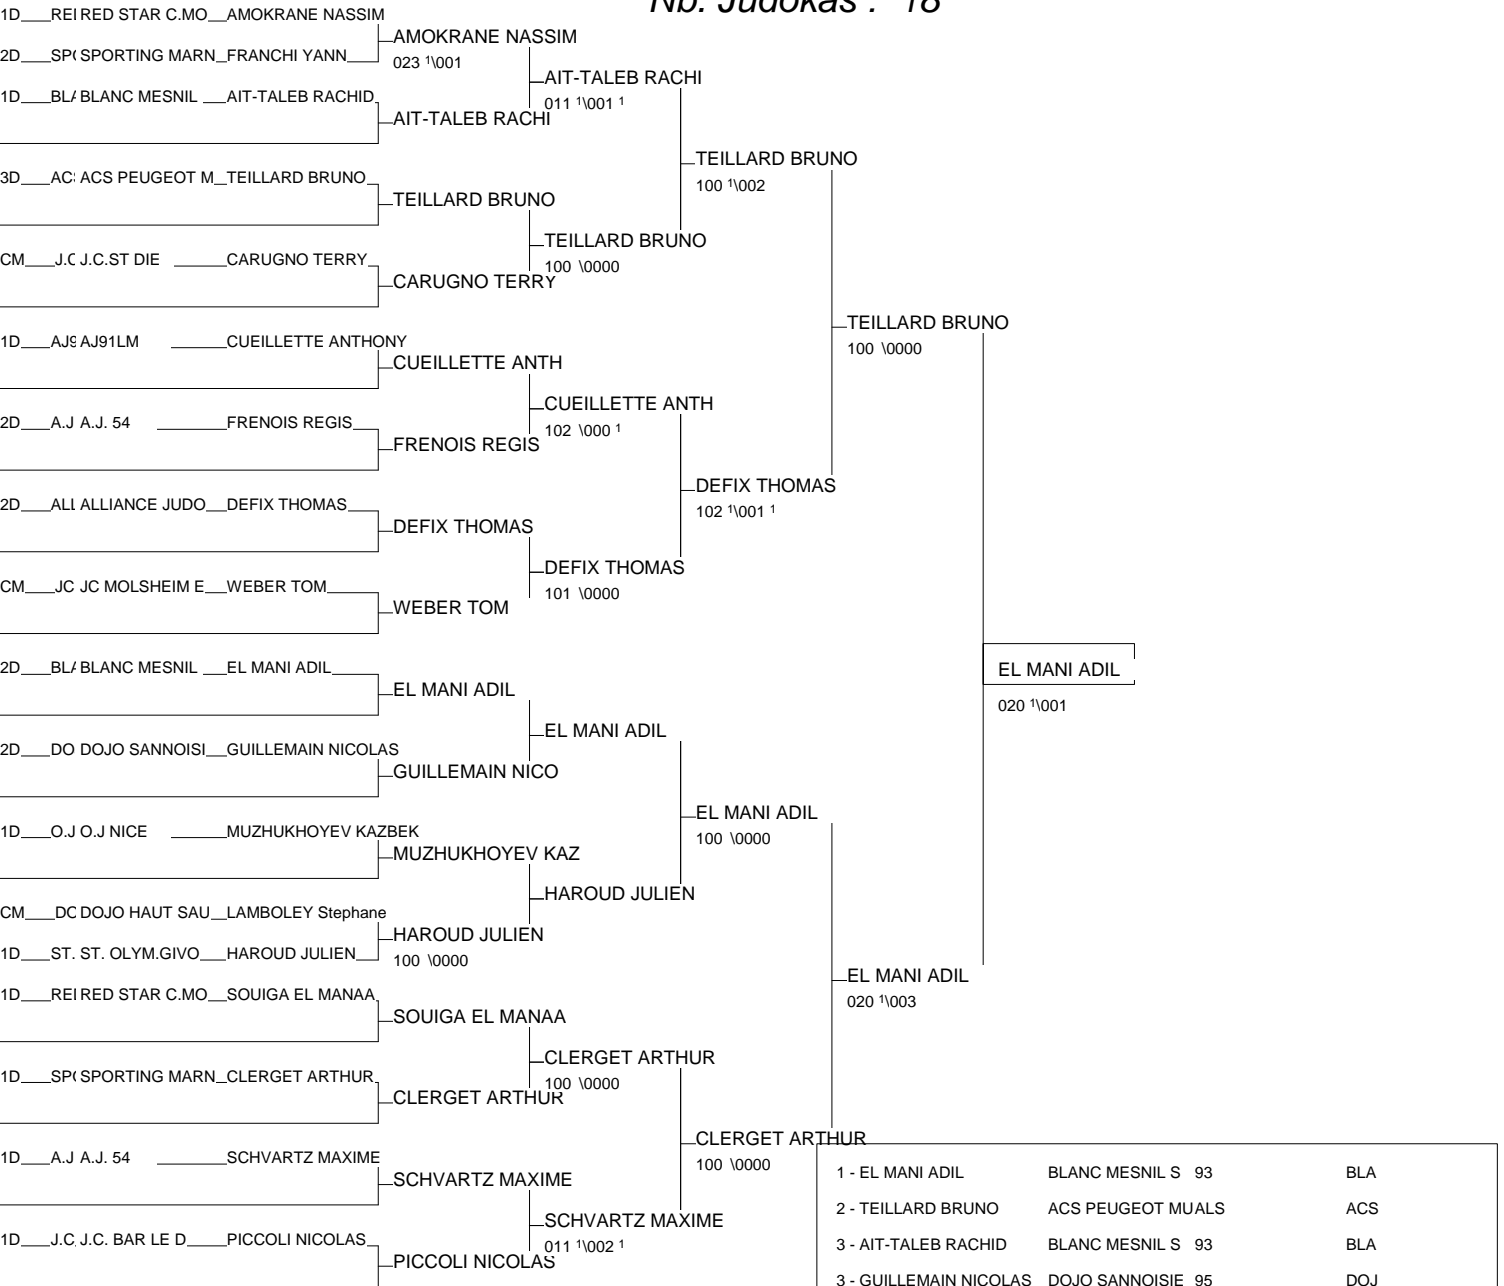

TOURNOI D'EPINAL LABEL A

EPINAL 20/12/2009-20/12/2009

Cat. -66

Nb. Judokas : 18