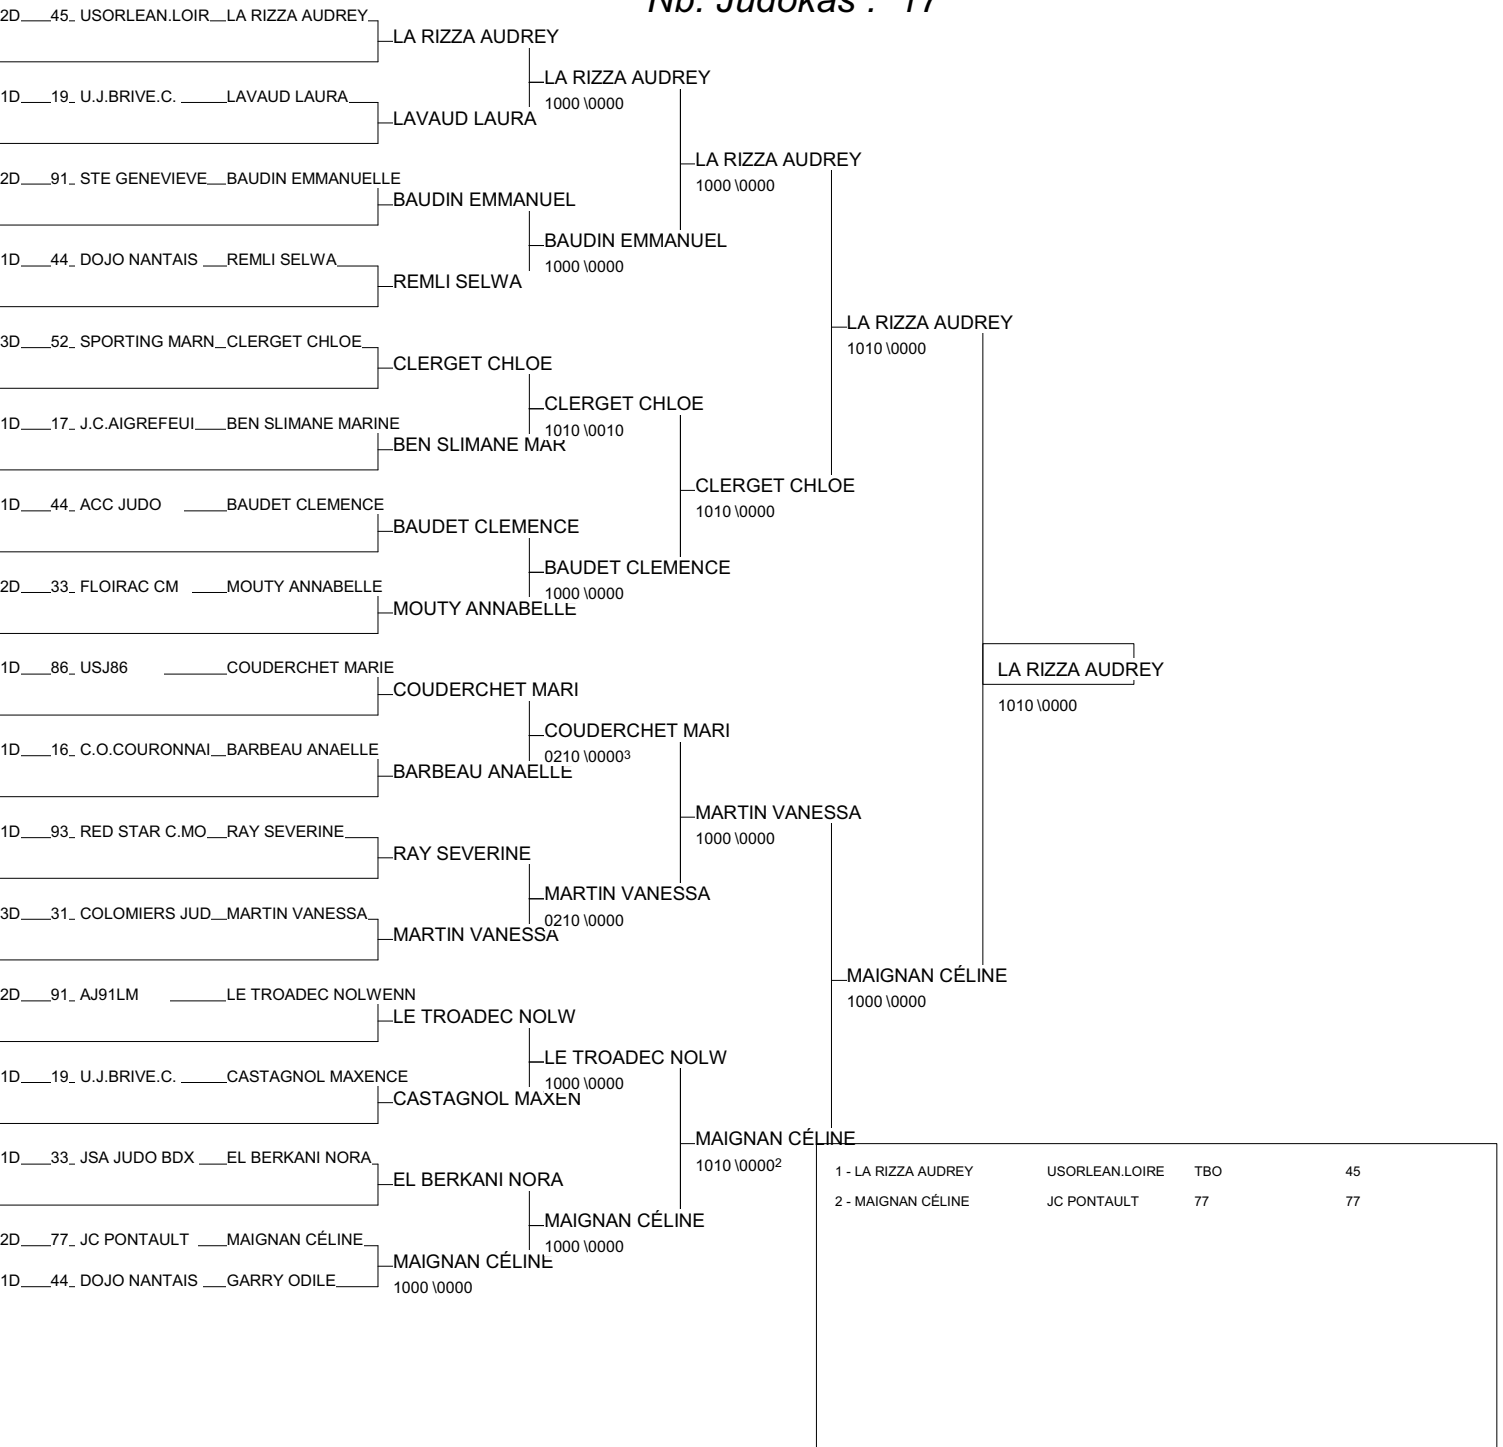

Tournoi Individuel Seniors

chatellerault 12/12/2009-12/12/2009

Cat. -57

Nb. Judokas : 17