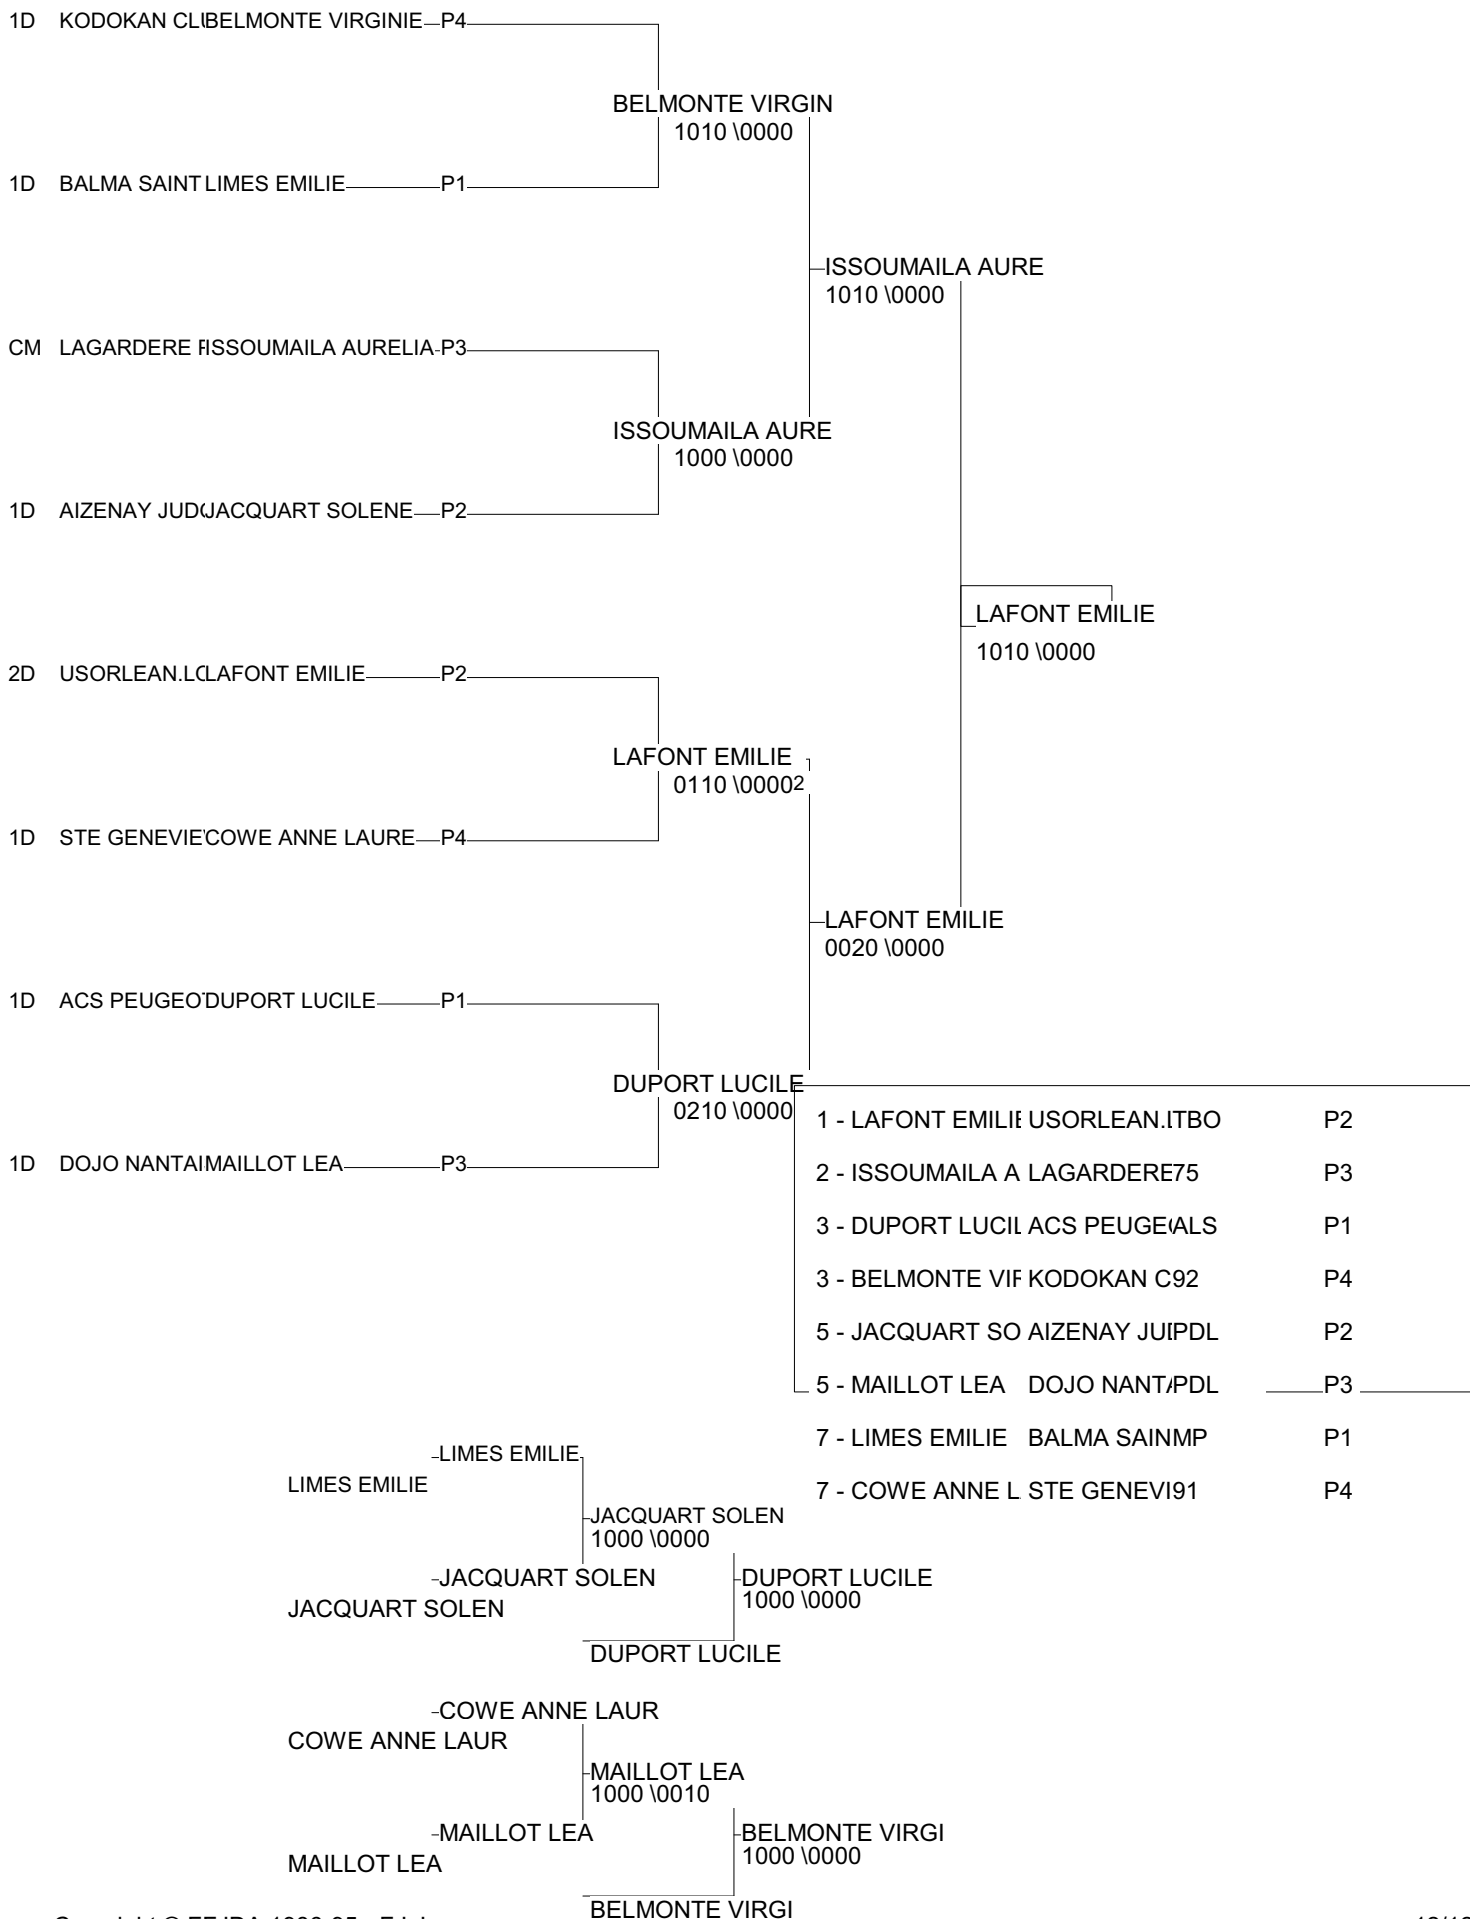

Tournoi Individuel Seniors

chatellerault 12/12/2009-12/12/2009

Cat. -52

Nb. Judokas : 14

Poule n°3

2D	38	DS	SPINA NOEMIE	RIVES JC		0000	0010	0/0	3
CM	75	75	ISSOUMAILA AURE	LAGARDERE PARIS	1000		0010	2/15	1
1D	44	PDL	MAILLOT LEA	DOJO NANTAIS	0100	0000		1/7	2

Ordre des combats: 1x2 - 2x3 - 1x3

Poule n°4

1D	91	91	COWE ANNE LAURE	STE GENEVIEVE S		0210	0010	1000	2/20	2
1D	93	93	CHARPENTIER SEG	RED STAR C.MONT	0000		0000	1000	1/10	3
1D	92	92	BELMONTE VIRGIN	KODOKAN CLUB CO	01102	1010		1000	3/27	1
1D	86	PCH	BRUNEL NASTASIA	STADE POITEVIN	0000	0000	0000		0/0	4

Ordre des combats: 1x2 - 3x4 - 1x3 - 2x4 - 1x4 - 2x3

Tournoi Individuel Seniors

chatellerault 12/12/2009-12/12/2009

Cat. -52

Nb. Judokas : 8