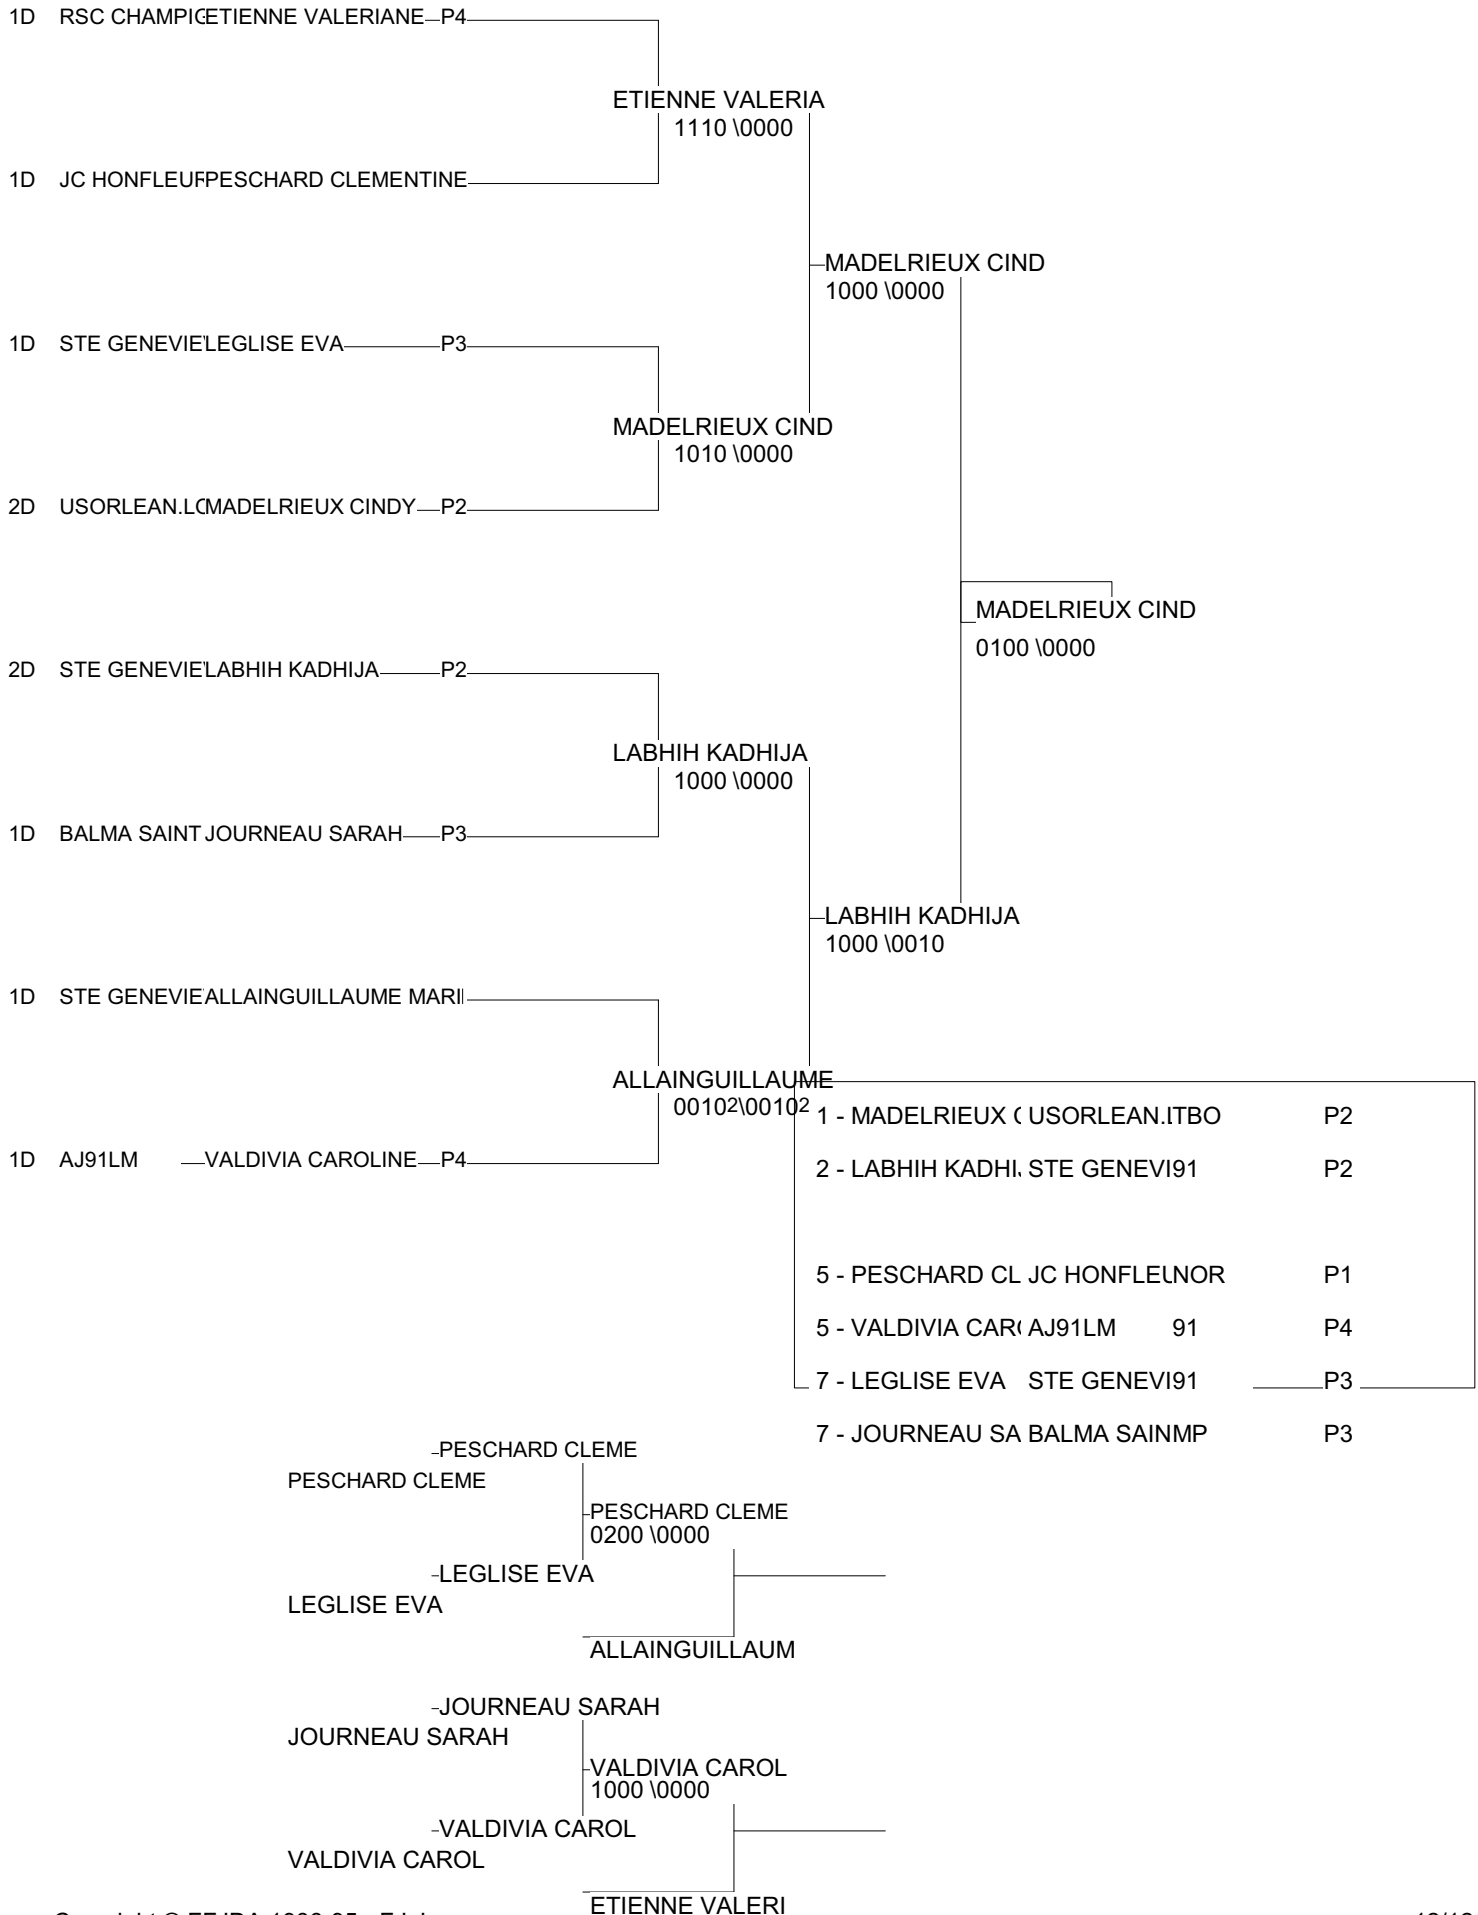

Tournoi Individuel Seniors

chatellerault 12/12/2009-12/12/2009

Cat. -63

Nb. Judokas : 8

Tournoi Individuel Seniors

chatellerault 12/12/2009-12/12/2009

Cat. -70

Nb. Judokas : 11

Poule n°1

2D	94	94	DIEBOLT VERONIQ	RSC CHAMPIGNY		1010	1000	0020	1000	0010	4/35	2
1D	93	93	MAKUETCHE DANIE	RED STAR C.MONT	0000		0210	0000	1000	0000	2/20	4
1D	86	PCH	DERISSON ALICIA	JUDO CLUB MIREB	0000	0000		0000	0000	0000	0/0	6
1D	16	PCH	PIERRET CLAIRE	C.O.COURONNAIS	00002	1000	1000		1100	0000	3/30	3
1D	17	PCH	FAVREAU CLEMENC	JC ST JEAN D AN	0000	0000	1110	0000		0000	1/10	5
2D	77	77	POSSAMAI GAELLE	JC PONTAULT	0100	1010	0210	1000	1020		5/47	1

Ordre des combats: 1x2 - 3x4 - 5x6 - 1x4 - 3x6 - 5x2 - 1x3 - 2x6 - 4x5 - 1x6 - 2x4 - 3x5 - 4x6 - 1x5 - 2x3

Poule n°2

1D	68	ALS	PERROTTE LUCILE	ACS PEUGEOT MUL			1000	0200	1000	1010	4/40	1
1D	86	PCH	MEIGNEN ANAIS	STADE POITEVIN	0000			0000	0000	0000	0/0	5
1D	44	PDL	GARRY CHRISTELL	DOJO NANTAIS	0000	0200			0200	1000	3/30	2
1D	31	MP	SKOU DOUNIA	COLOMIERS JUDO	0000	1100	0000			1110	2/20	3
1D	17	PCH	SEUREAU PAULINE	E JUD ECHILLAIS	0000	0010	0000	0000			1/5	4

Ordre des combats: 4x5 - 1x2 - 3x4 - 1x5 - 2x3 - 1x4 - 3x5 - 2x4 - 1x3 - 2x5